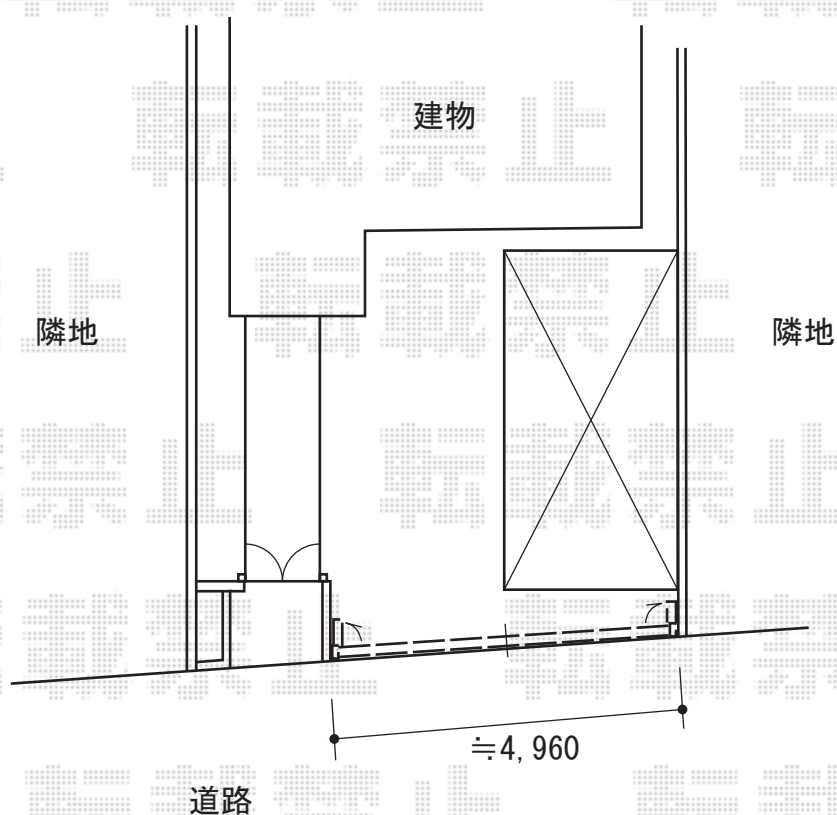

カーゲート施工概略図

Value Select トリップゲート RB型 ノンレール 両開き 54W (27S+27M)

開口幅= 5,245mm

全幅= 5,348mm

たたみ幅= 320.5×2mm

高さ= 1,200mm

色： ステンカラー

キャスター数： 4箇所

落棒数： 2本

2019-8-637546

担当者

山崎