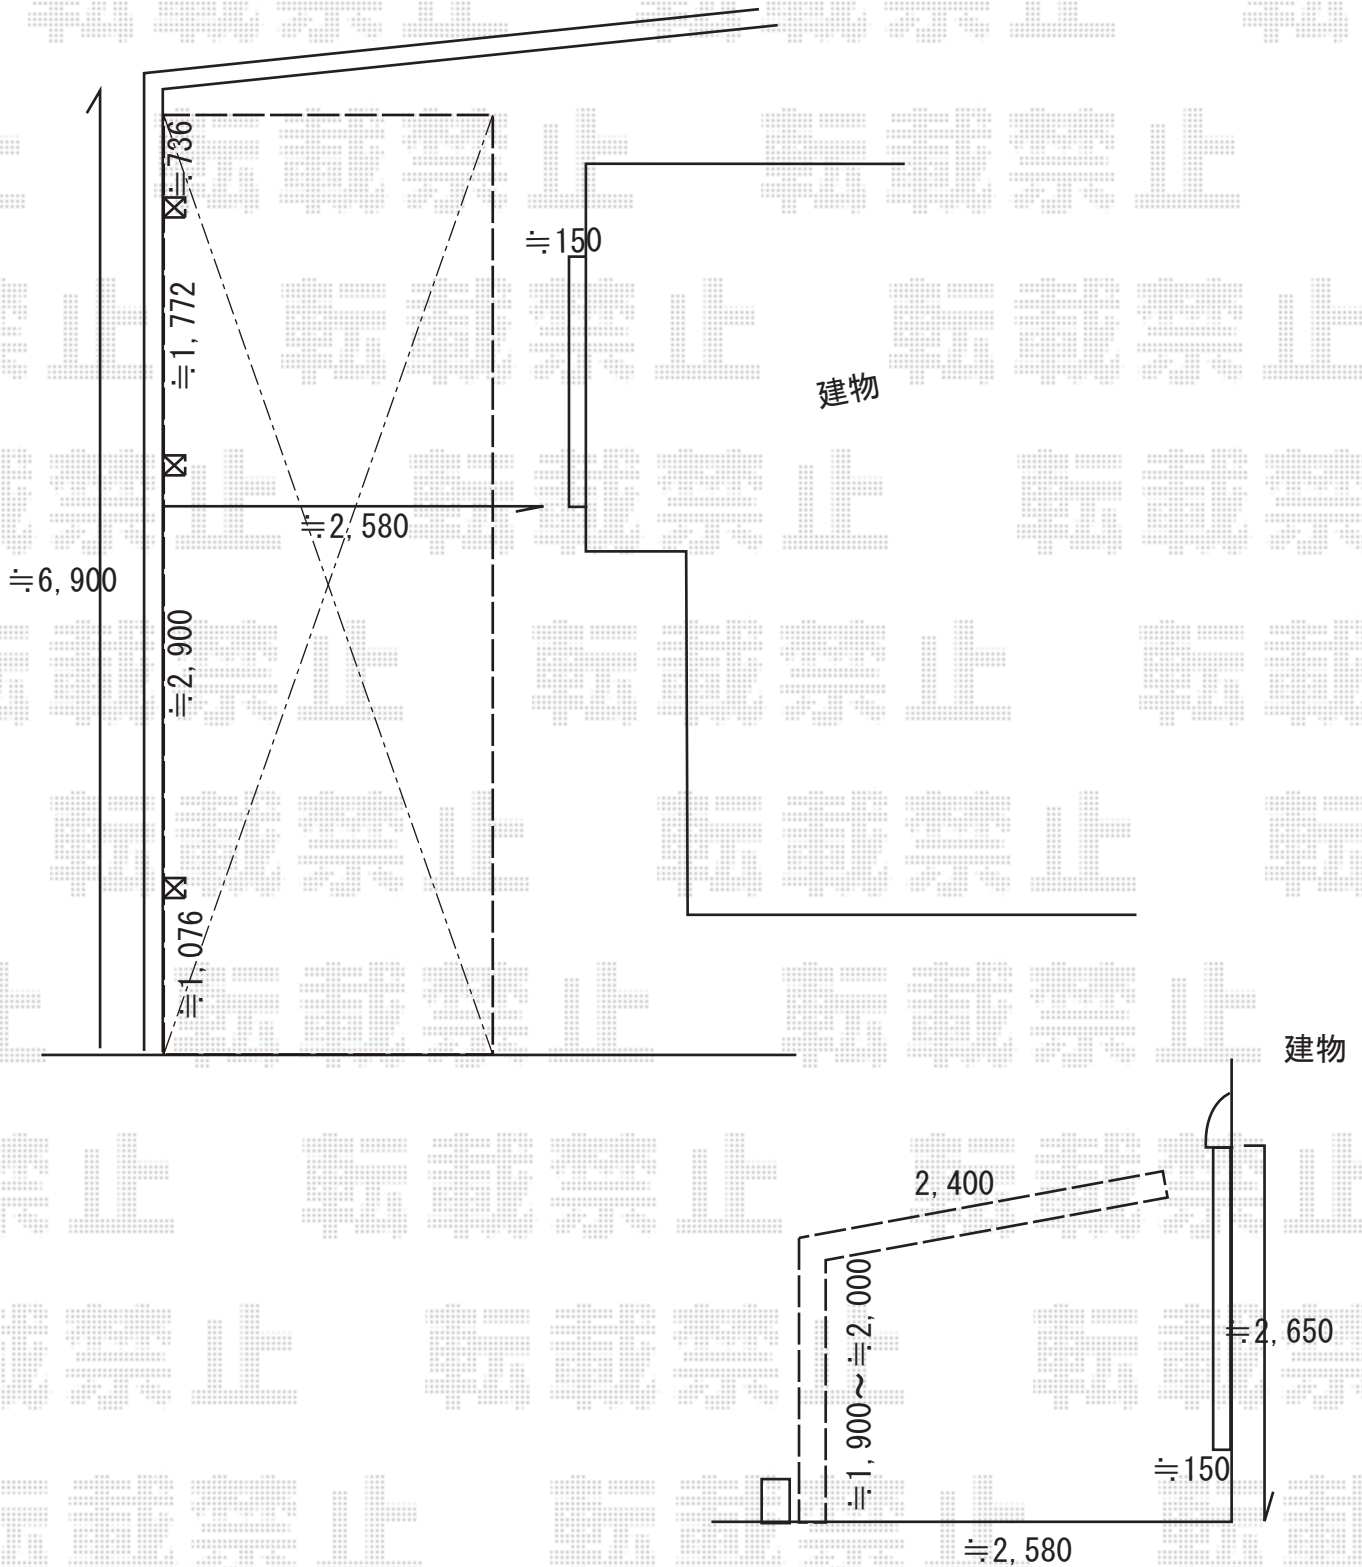

カーポート 施工概略図

YKK AP レイナポートグラン 延長 積雪~20cm対応  
 幅= 2,400mm  
 奥行= 6,484mm  
 色： プラチナステン  
 屋根材： 熱線遮断ポリカーボネート(クリアマット)  
 柱仕様： 標準柱仕様 (有効高 約2,000mm)

2019-8-637547 担当者 村上(公)