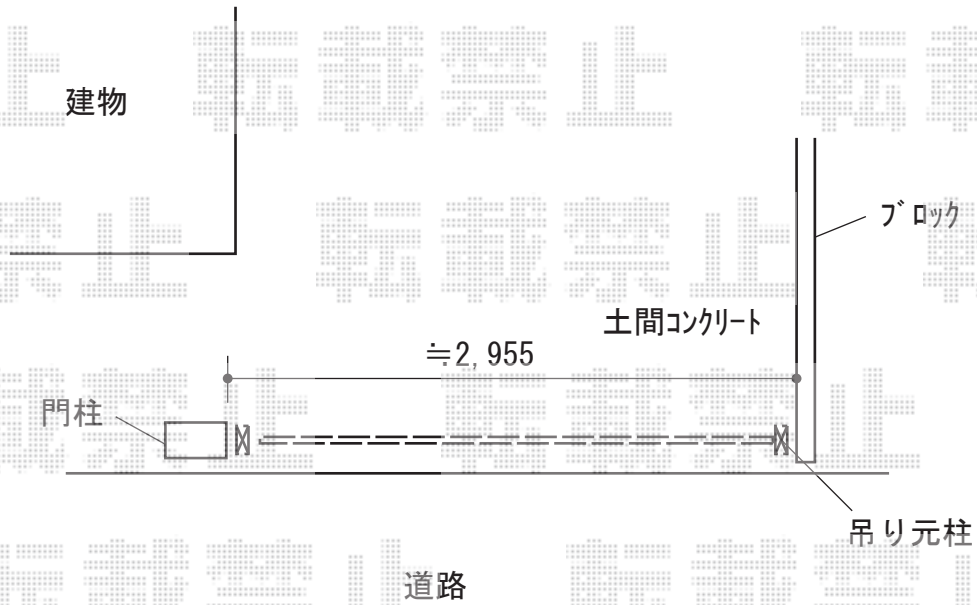

カーゲート施工概略図

Value Select トリップゲート RC型 ノンレール 片開き 30S

開口幅= 2,908mm

全幅= 3,008mm

たたみ幅= 426.5mm

高さ= 1,200mm

色： ダークブロンズ

キャスター数： 2箇所

落棒数： 2本

吊元柱： 外観右

2019-8-637573

担当者

山崎