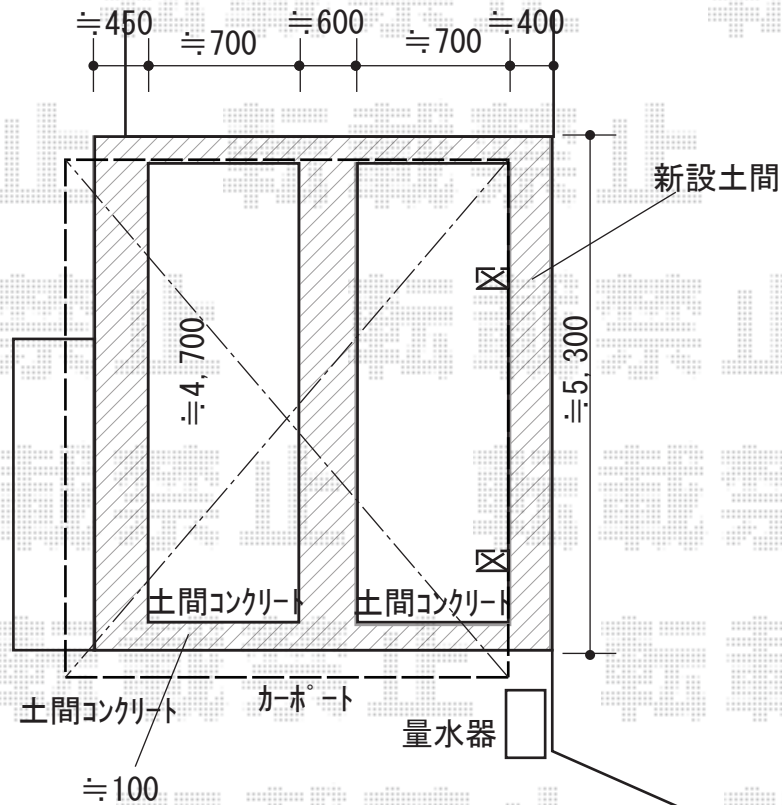

エクステリア 施工概略図

Value Select 【平日割引】 プレシオサポート 積雪～20cm対応  
幅= 2,700mm  
奥行= 5,052mm  
色： グレースブラウン  
屋根材： 熱線遮断ポリカーボネート（スカイブルーマット調）  
柱仕様： 標準柱仕様（有効高 約1,800mm）

2019-8-637619

担当者

村上（公）