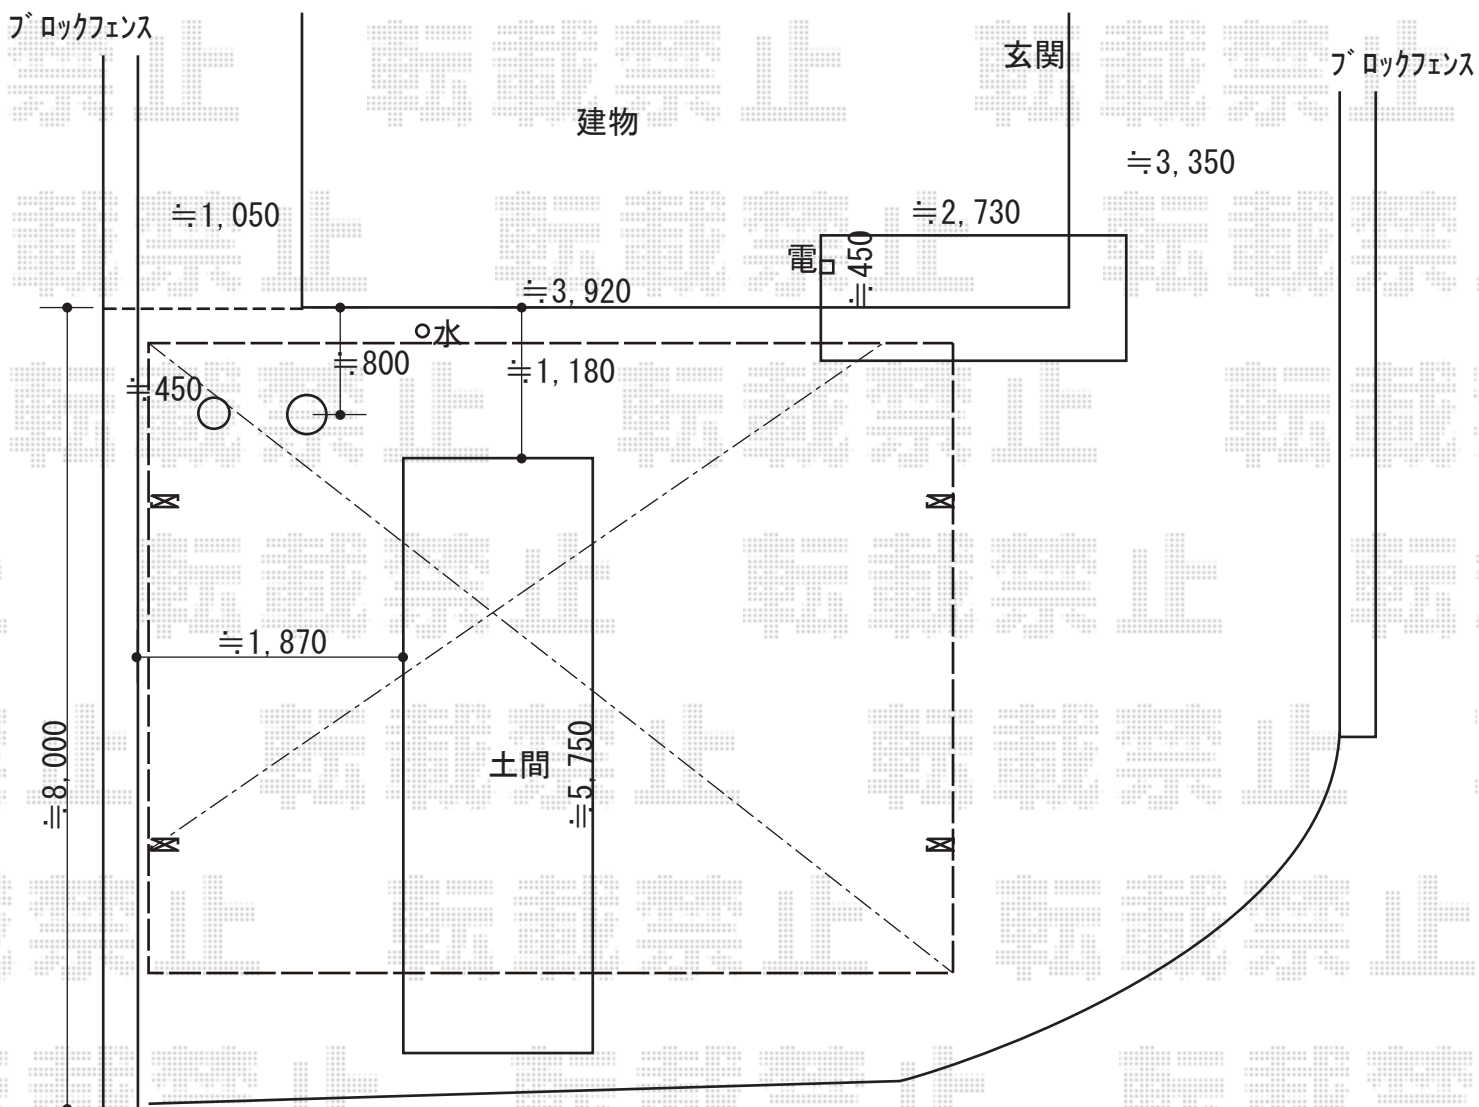

カーポート 施工概略図

LIXIL(トステム) テリオスポートIII 900 2台用 角柱4本柱 積雪~30cm対応
 幅= 6,084mm
 奥行= 6,053mm
 色: シャイングレー
 屋根材: スチール折板(ペフ有/t0.6mm)*10枚/別途算出
 柱仕様: ロング柱30仕様(有効高 約3,000mm)
 横材: 無し

2019-8-637676

担当者

木挽