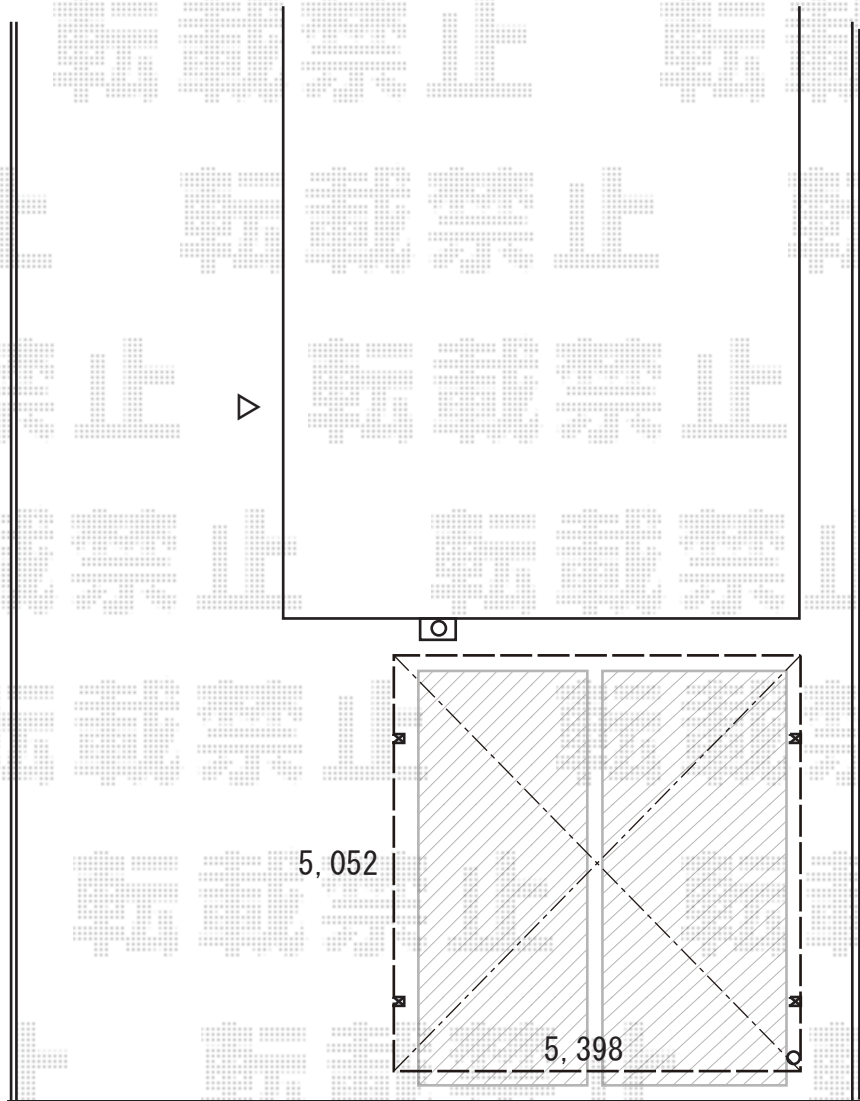

# カーポート 施工概略図

YKK AP エフルージュ ツイン 積雪～20cm対応  
幅= 5,398mm  
奥行= 5,052mm  
色： プラチナステン  
屋根材： 熱線遮断ポリカーボネート(クリアマット)  
柱仕様： ハイルフ柱仕様 (有効高 約2,350mm)

2019-8-637679

担当者

村上 (公)