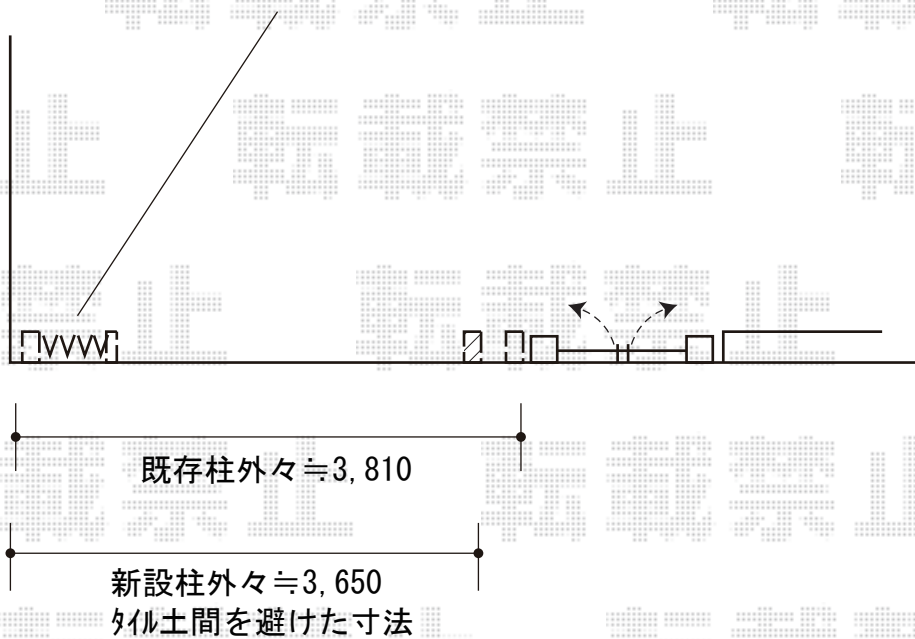

カーゲート 施工概略図

LIXIL (TOEX) アルシャインII M型 Aタイプ ノンレール 片開き 390S
開口幅= 3,692mm
全幅= 3,808mm
たたみ幅= 597mm
高さ= 1,050mm
色：ブラック
キャスター数：3箇所
落棒数：3本

外開き収納、内開き収納につきましては、
当日現地にて最終決定をお願い致します

2019-8-637695

担当者

山崎