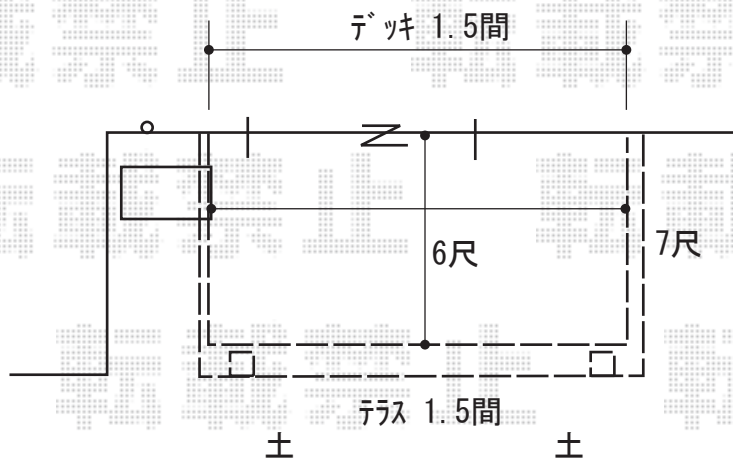

YKK AP ソラリア R型 テラスタイプ 単体 積雪~20cm対応

間口= 関東間1.5間 (柱芯々2,575mm 屋根幅2,760mm)

出幅= 7尺 (2,070mm)

色： ホワイト

屋根材： 熱線遮断ポリカーボネート (クリアマット調)

柱仕様： 柱標準タイプ (柱2本)

施工方法： 上止め仕様

2019-8-637709