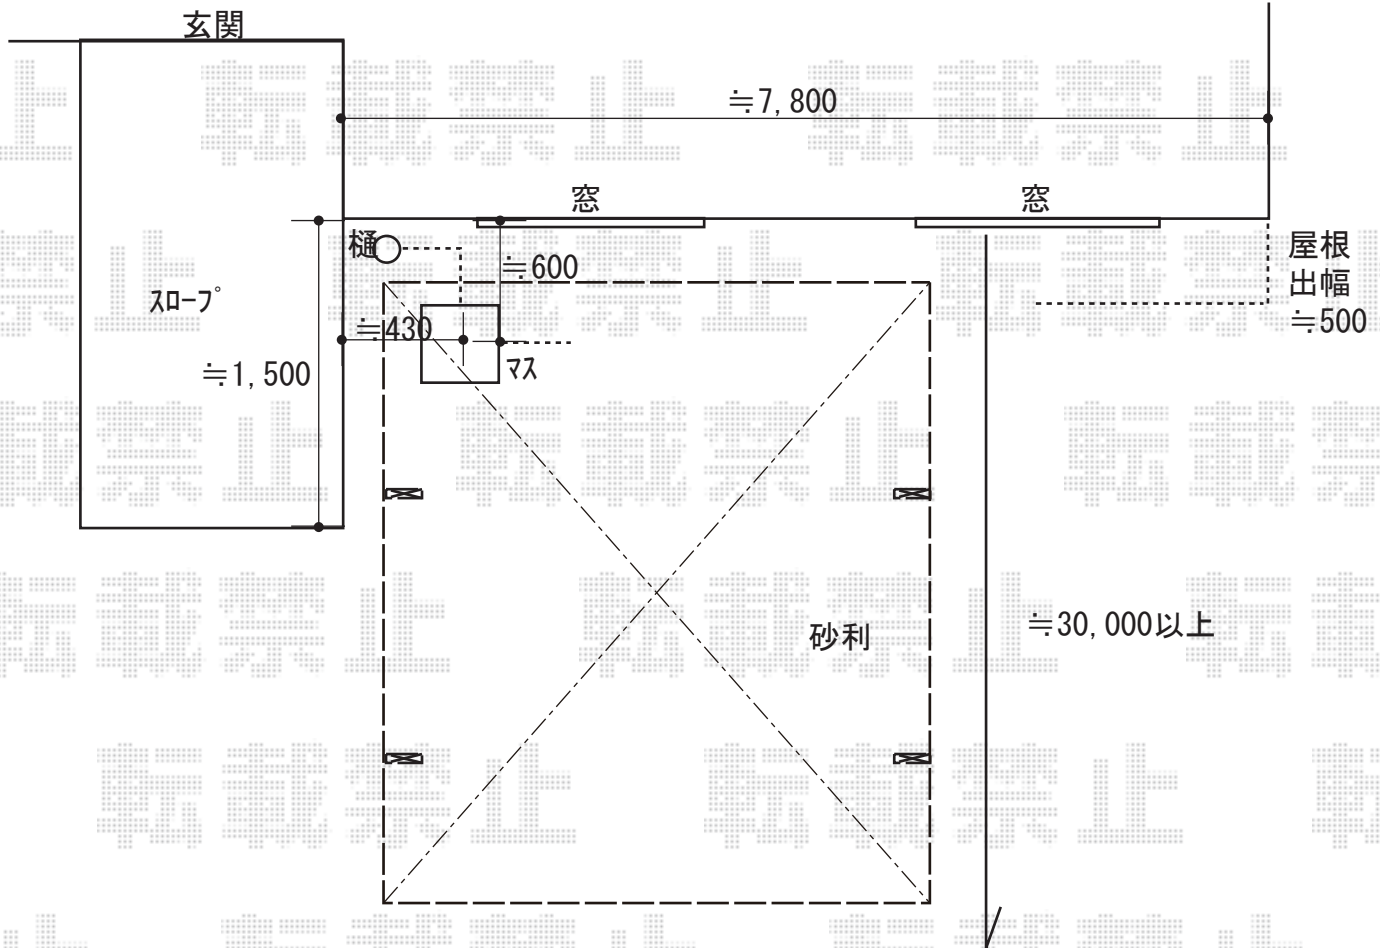

カーポート 施工概略図

LIXIL ネスカR (ラウンドスタイル) ワイド 積雪~20cm対応
幅= 5,139mm
奥行= 4,980mm
色: シャイングレー
屋根材: 熱線吸収ポリカーボネート (ブルーマットS・すりガラス調)
柱仕様: 標準柱仕様 (有効高 約2,200mm)

2019-8-637869

担当者

伊野