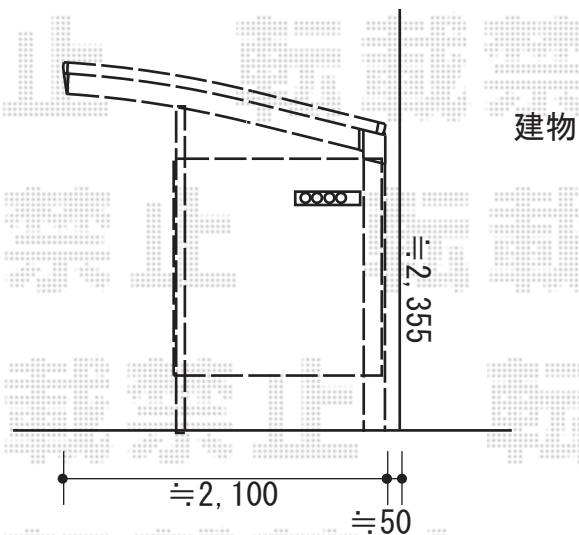

サイクルポート 施工概略図

YKK AP レイナパークグラン 積雪～20cm対応/3面囲い

幅= 2,100mm

奥行= 2,904mm(4台用)

色： プラチナステン

屋根材： 熱線遮断ポリカーボネート（アースブルーマット調）

柱仕様： ハイルフ柱仕様（有効高 約2,350mm）

YKK AP レイナパークグラン 水平式物干し（カーポート柱用） 標準 2本入り×1セット

色： プラチナステン

2019-8-637885

担当者 村上（公）