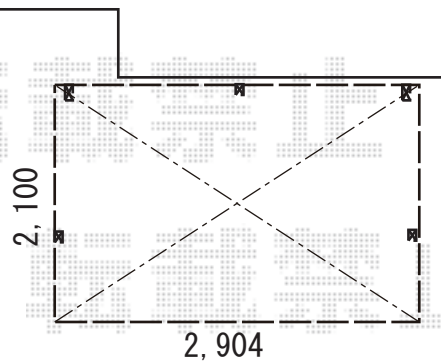

サイクルポート 施工概略図

YKK AP レイナパークグラン 積雪～20cm対応/3面囲い

幅= 2,100mm

奥行= 2,904mm(4台用)

色： プラチナステン

屋根材： 熱線遮断ポリカーボネート（アースブルーマット調）

柱仕様： ハイルフ柱仕様（有効高 約2,350mm）

YKK AP レイナパークグラン 水平式物干し（カーポート柱用） 標準 2本入り×1セット

色： プラチナステン

2019-8-637885

担当者 村上（公）