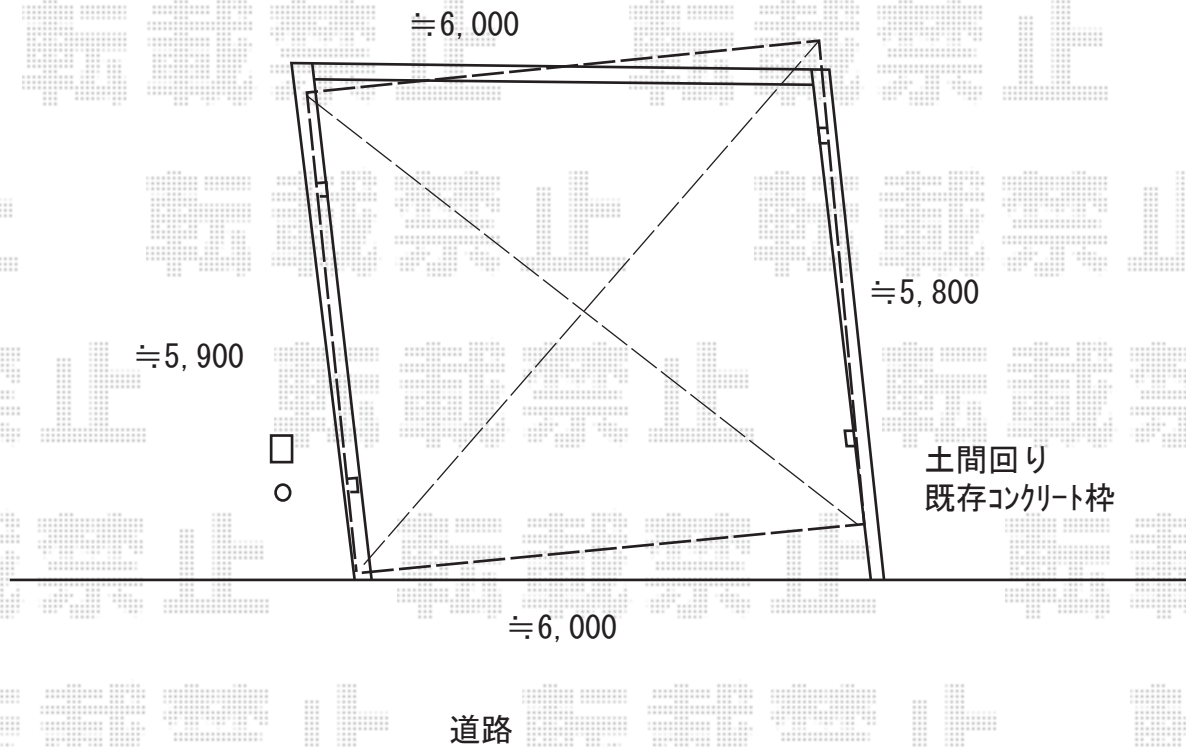

カーポート 施工概略図

LIXIL ネスカR ワイド 積雪~20cm対応 台風補償付
幅= 6,060mm
奥行= 5,382mm
色: 【未定】
屋根材: 【仮】ポリカーボネート (クリアブルー)
柱仕様: 標準柱仕様 (有効高 約2,200mm)
オプション: 屋根材ホルダー 54型用 (4セット分) ×1セット

2019-8-637913

担当者

村上