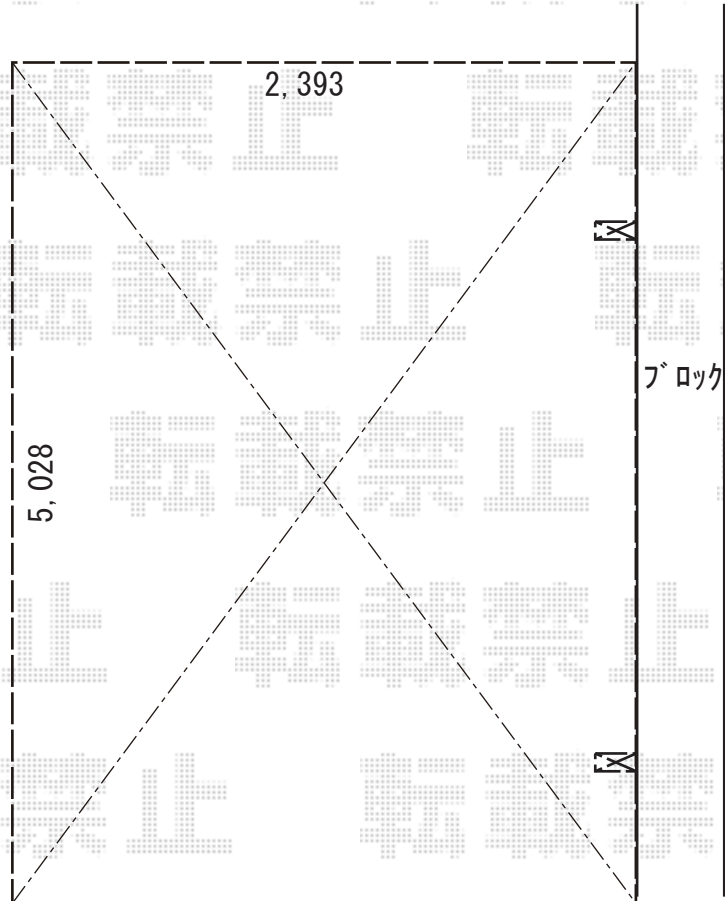

カーポート 施工概略図

LIXIL フーゴF (フラットスタイル) 耐雪風圧強化パッケージ 積雪~30cm対応
幅= 2,393mm
奥行= 5,028mm
色: オータムブラウン
屋根材: 熱線吸収ポリカーボネート (ブルーマットS・すりガラス調)
柱仕様: 標準柱仕様 (有効高 約2,200mm)
オプション: 母屋補強材/屋根材ホルダー/着脱式サポート柱

2019-8-637936

担当者

木挽