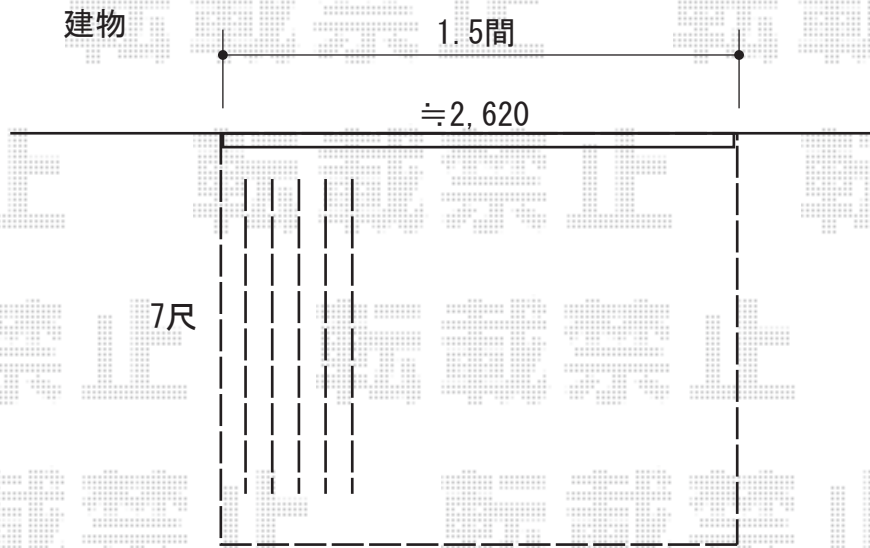

ウッドデッキ 施工概略図

Value Select マージウッドデッキ

間口= 1.5間(2,651mm)

出幅= 7尺(2,120mm)

色： ナチュラル

床板： 縦貼り

幕板： 標準幕板

束柱： Sタイプ(550mm)/色：【未定】

YKK AP 独立式リウッドステップ2型×1セット

色： ナチュラルブラウン/束柱色：【未定】