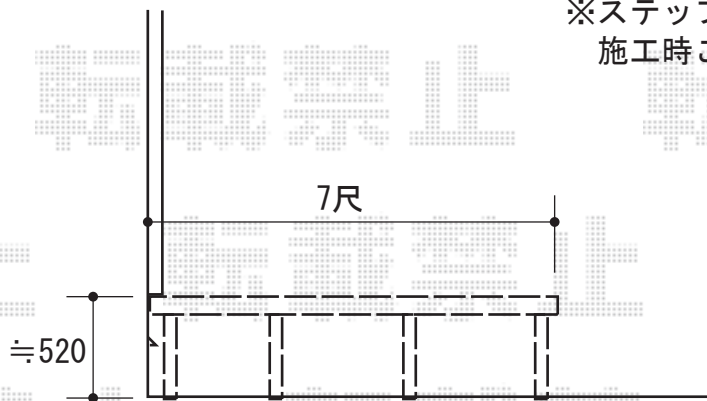

※ステップの設置位置は
施工時ご指示を宜しくお願い致します。