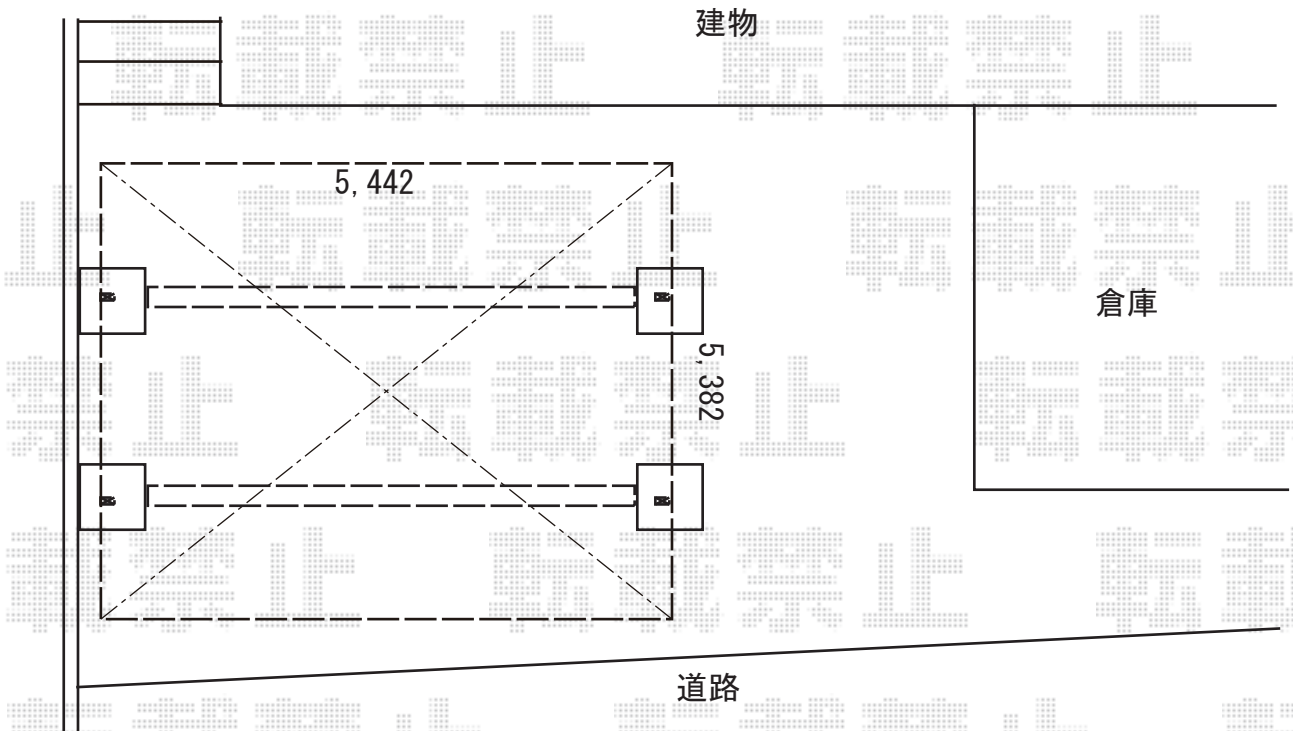

カーポート 施工概略図

LIXIL ネスカR (ラウンドスタイル) ワイド 積雪~20cm対応

幅= 5,442mm

奥行= 5,382mm

色: ブラック

屋根材: 熱線吸収ポリカーボネート (ブルーマットS・すりガラス調)

柱仕様: 標準柱仕様 (有効高 約2,200mm)

2019-8-637964