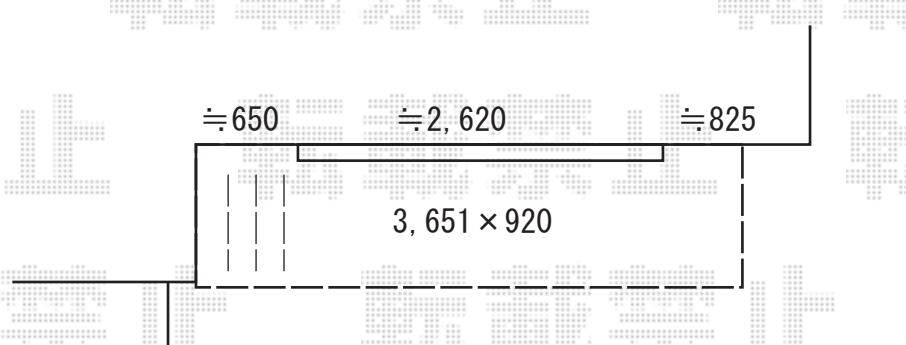

ウッドデッキ 施工概略図

Value Select マージウッドデッキ

間口= 2.0間(3,651mm)

出幅= 3尺(920mm)

色： ナチュラル

床板： 縦貼り

幕板： 標準幕板

束柱： Tタイプ(400~550mm) (色： プラチナステン)

※デッキ高はサッシ下 \approx -10mmとします。

※デッキ下は防草シート、砂利になります。(材はお客様でご用意)

2019-8-637987

担当者

木附