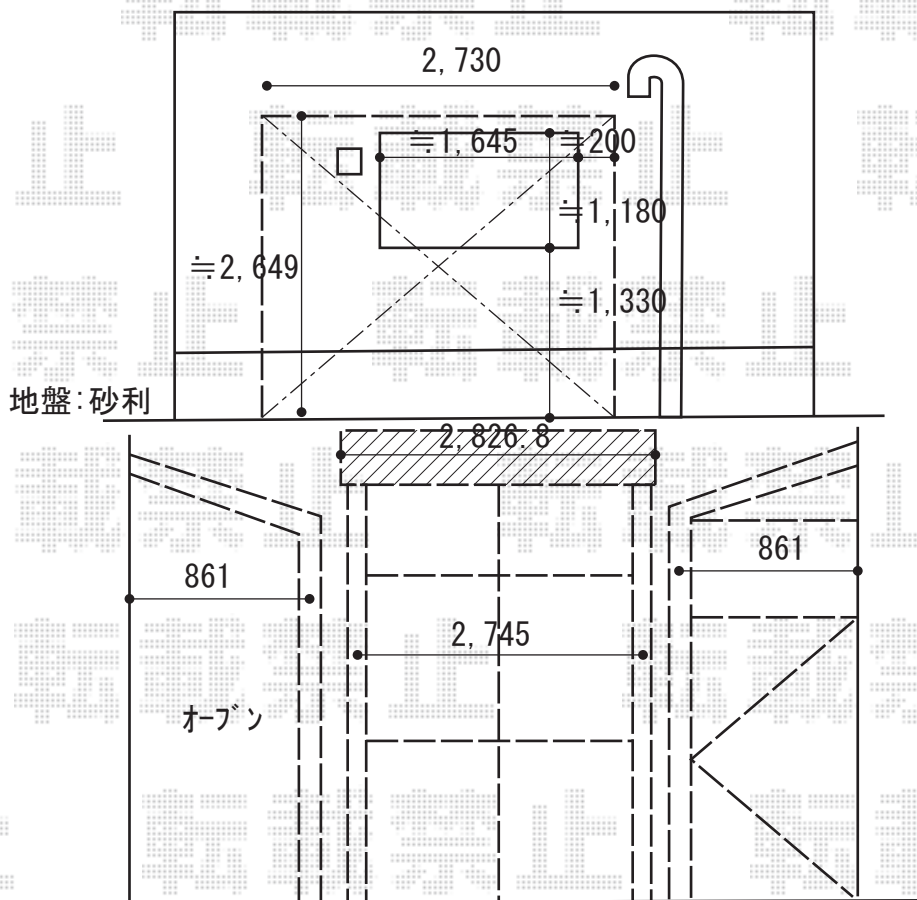

ストックヤード 施工概略図

LIXIL スピーネストックヤードF型 波板タイプ ドア+オープン 積雪~20cm対応
間口= 関東間1.5間 (2,730mm)
出幅= 3尺 (885mm)
色: 【仮】シャイングレー
屋根材: 【仮】ポリカーボネート (クリアマット・すりガラス調)
囲い材: 波板ポリカーボネート (【仮】エンボスクリア・すりガラス調)
側面ユニット(外観左/外観右): 外観左 無し/外観右 ドア (【仮】外観左吊元)

LIXIL スピーネストックヤード用吊り下げ物干しAセット ショート2本入り×1セット
色: 【仮】シャイングレー

2019-8-637993

担当者

三村