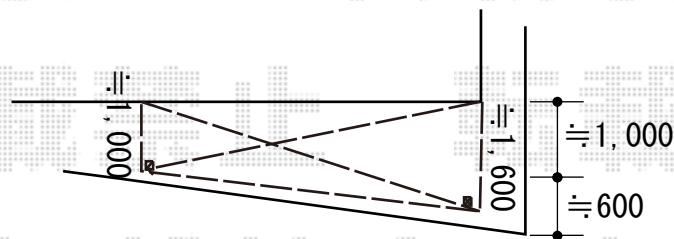

テラス屋根

YKK AP ソラリア F型 テラスタイプ 単体 積雪～20cm対応 ※前面台形納まり
間口= 関東間2.5間通し (柱芯々4,395mm 屋根幅4,580mm)
出幅= 5尺 (1,470mm)
色: プラチナステン
屋根材: ポリカーボネート (トーマイマツト)
柱仕様: 柱標準タイプ (柱2本) *ロング柱
施工方法: 上止め仕様
追加部材: 前面台形納まり対応部材一式

YKK AP ソラリア 吊り下げ式固定物干し 標準 2本入り×1セット *竿無し
色: プラチナステン

YKK AP ソラリア 目隠しパネル 10段 (約1,475mm)
格子ユニット(正面)横格子: 関東間1.0間 5本×2セット
格子ユニット(正面)横格子: 関東間1.5間 5本×2セット
横格子キャップ: 10個×4セット
取付棧(正面用): 2本×4セット
間柱: 標準タイプ*ロング×2セット
間柱連結部品: 【BS-6TC-1】×2セット
色: プラチナステン

2019-8-638045

担当者