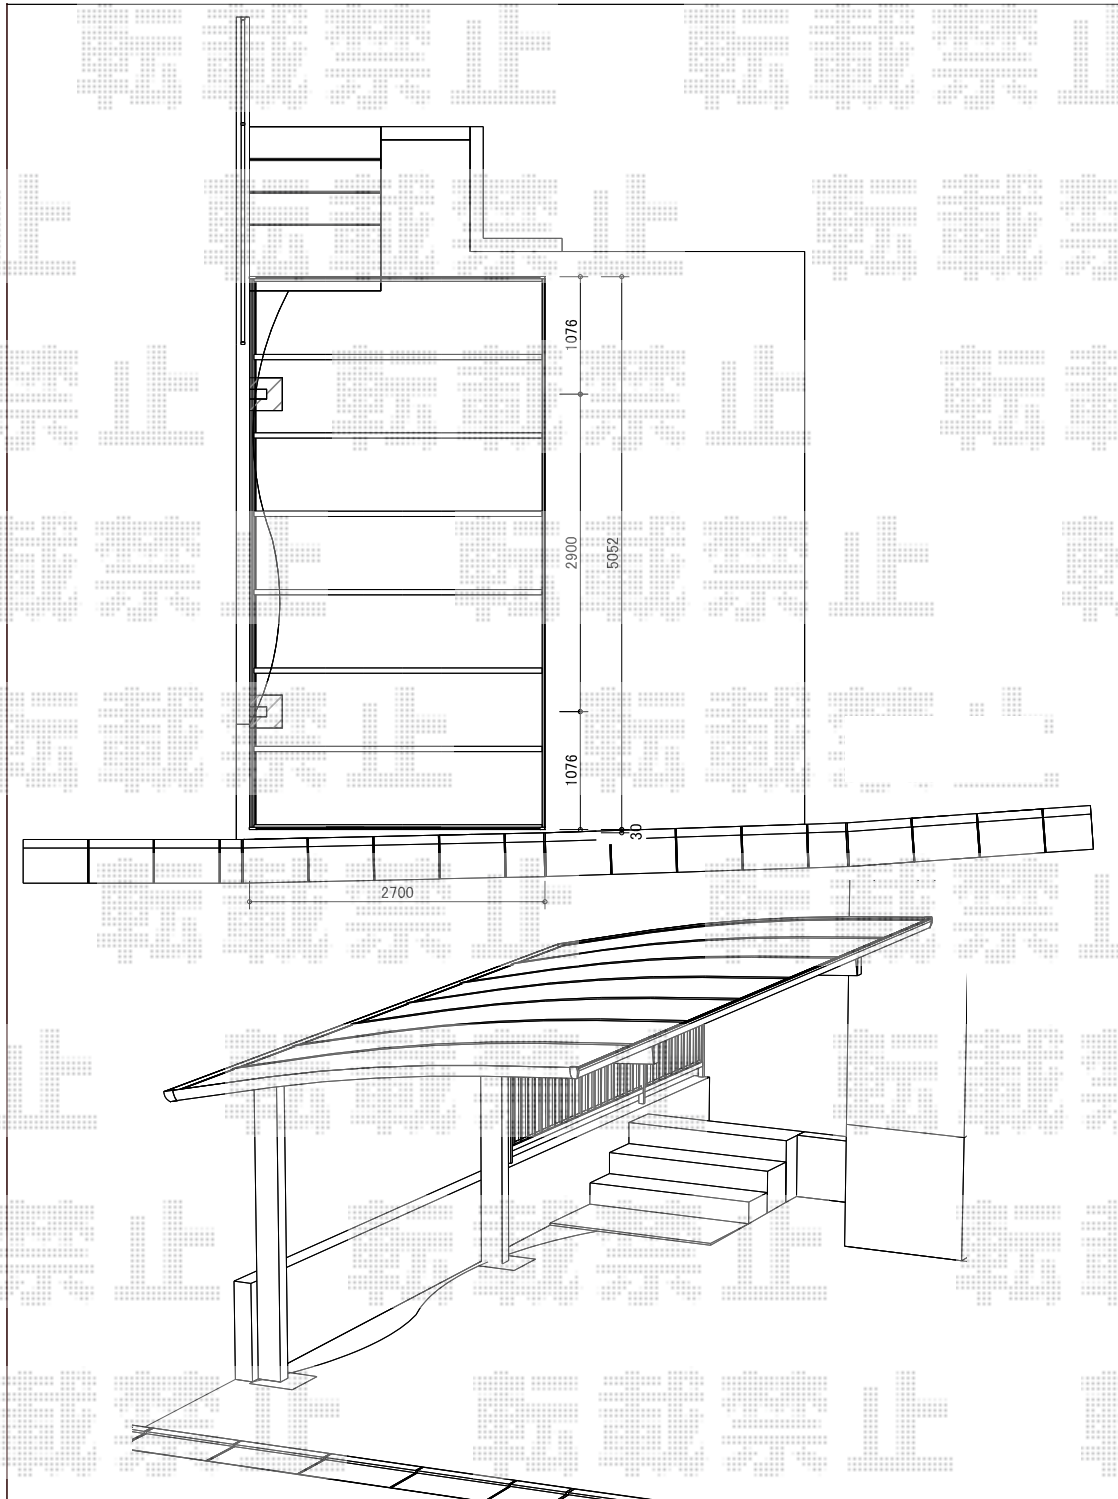

カーポート 施工概略図

Value Select プレシオスポート 積雪~20cm対応

幅= 2,700mm

奥行= 5,052mm

色： チャコールブラック

屋根材： 熱線遮断ポリカーボネート（スカイブルーマット調）

柱仕様： 標準柱仕様（有効高 約1,800mm）

2019-8-638063