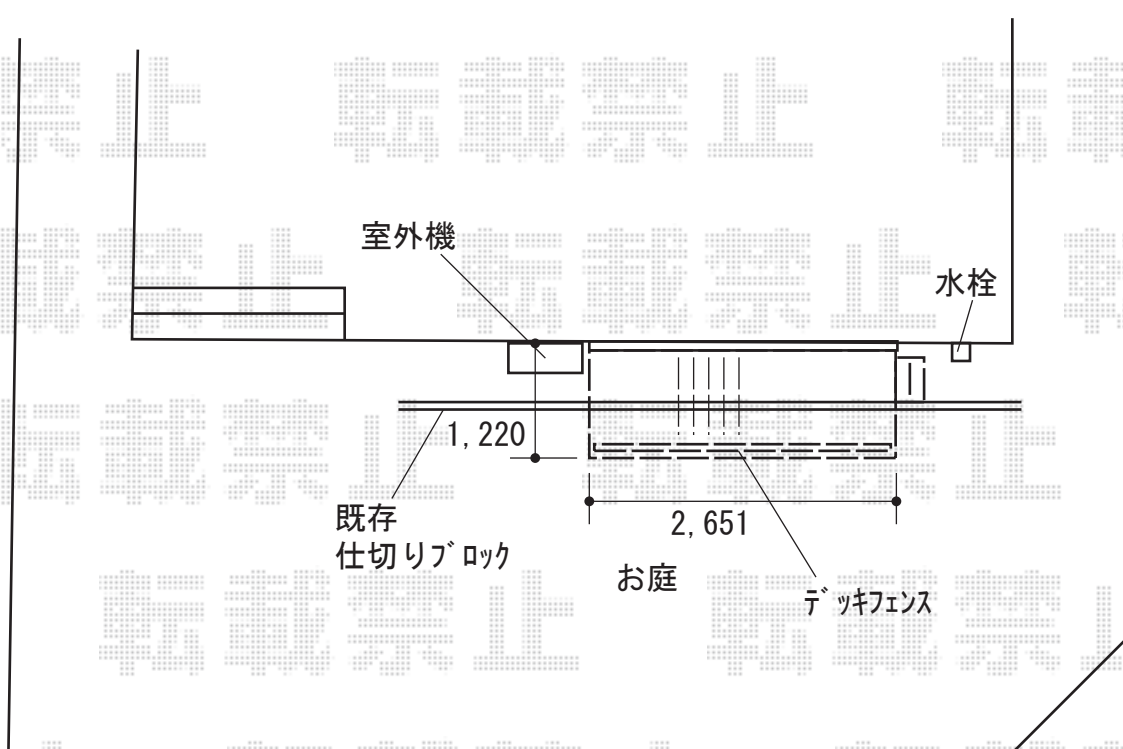

ウッドデッキ 施工概略図

YKK AP リウッドデッキ 200
間口= 1.5間(2,651mm) 出幅= 4尺(1,220mm)
色： レッドブラウン 床板： 縦貼り 幕板： 標準幕板
束柱： Lタイプ(850~1000mm) (色：【未定】)

YKK AP ルシアスデッキフェンスB04型 ポリカパネルタイプ
笠木： 2スパン用×1
笠木部品： 端部キャップ×1セット
本体パネル： T100/12用×2
中柱セット： T100×1
端柱セット (2本入)： T100×1セット
色： 笠木・柱・パネル枠/【未定】※アルミカラー設定 パネル/ミスティマット

2019-8-638151

担当者

木附