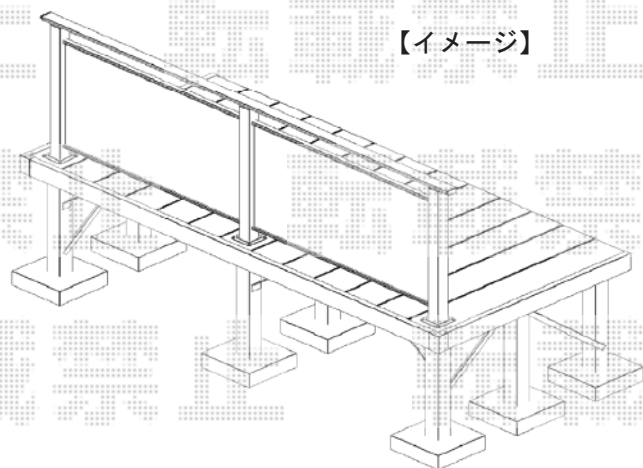

ウッドデッキ 施工概略図

YKK AP リウッドデッキ 200
間口= 1.5間(2,651mm) 出幅= 4尺(1,220mm)
色： レッドブラウン 床板： 縦貼り 幕板： 標準幕板
束柱： Lタイプ(850~1000mm) (色：【未定】)

YKK AP ルシアスデッキフェンスB04型 ポリカパネルタイプ
笠木： 2スパン用×1
笠木部品： 端部キャップ×1セット
本体パネル： T100/12用×2
中柱セット： T100×1
端柱セット (2本入)： T100×1セット
色： 笠木・柱・パネル枠/【未定】※アルミカラー設定 パネル/ミスティマット