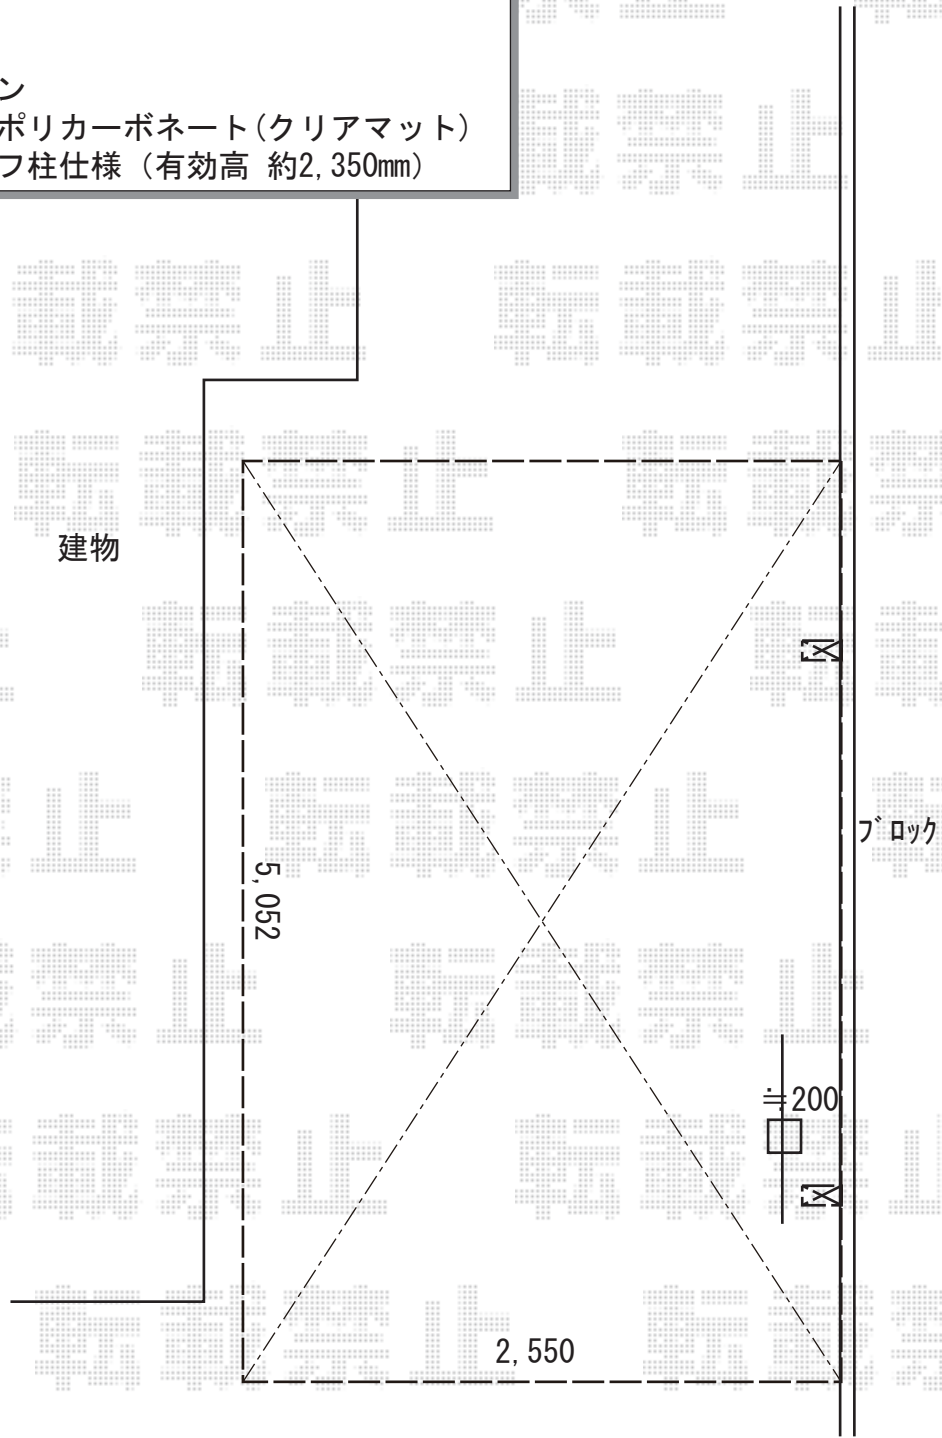

カーポート 施工概略図

YKK AP レイナポートグラン 積雪～20cm対応
幅= 2,550mm
奥行= 5,052mm
色： プラチナステン
屋根材： 熱線遮断ポリカーボネート(クリアマット)
柱仕様： ハイルーフ柱仕様 (有効高 約2,350mm)

2019-8-638169

担当者 村上(公)