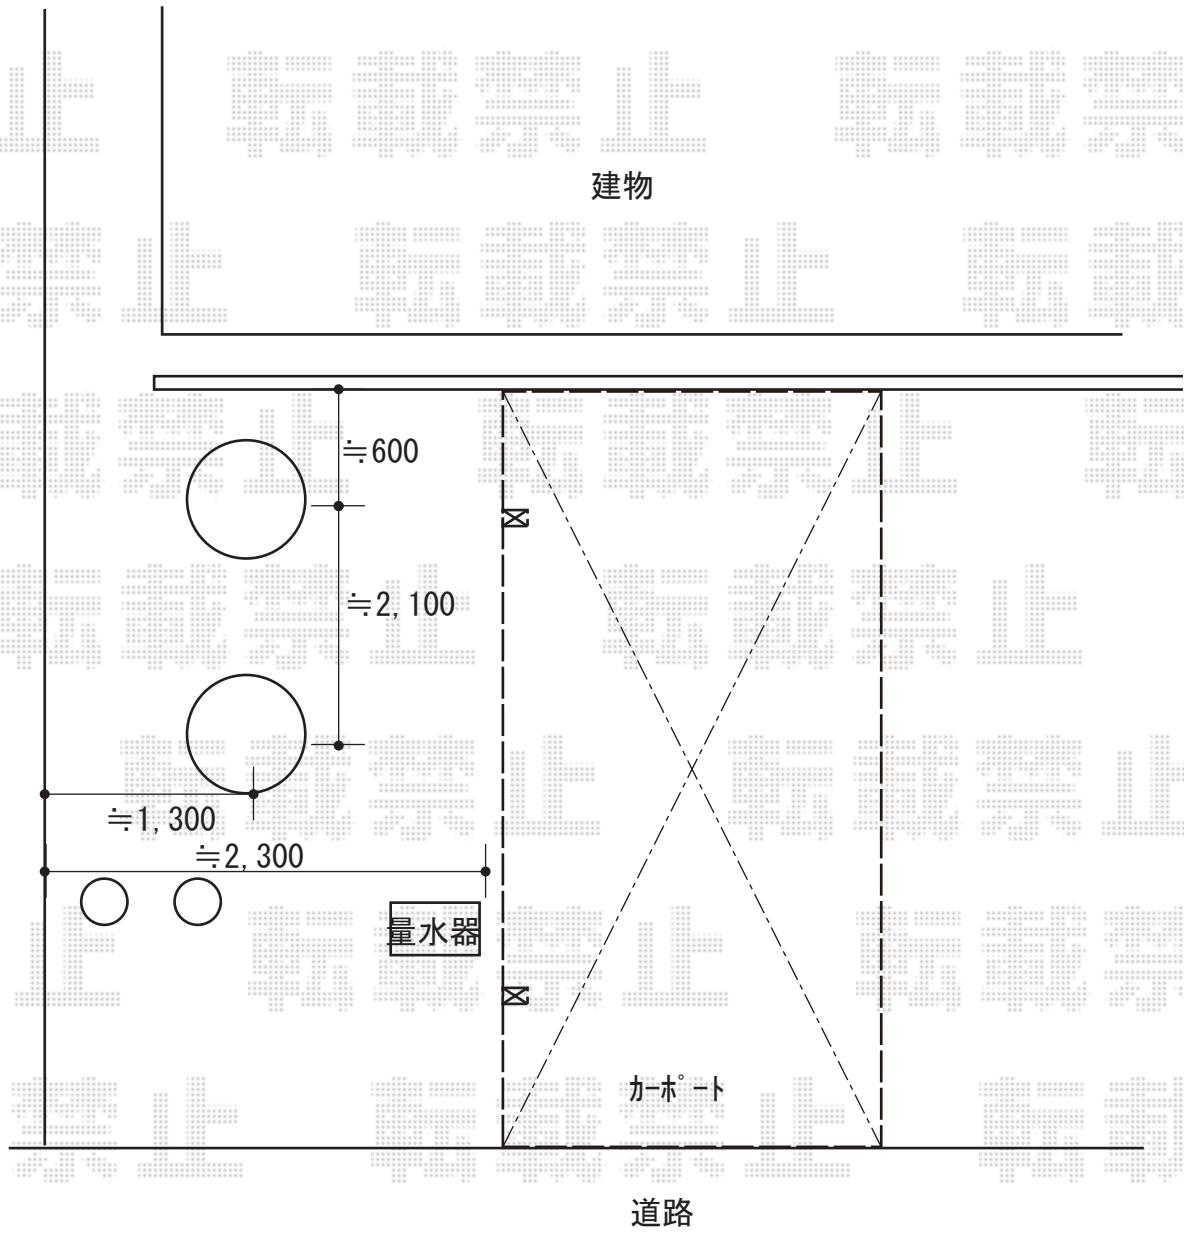

カーポート 施工概略図

Value Select プレシオスポート 積雪~20cm対応
幅= 2,400mm
奥行= 5,052mm
色: チャコールブラック
屋根材: 熱線遮断ポリカーボネート (スカイブルーマット調)
柱仕様: ハイライフ柱仕様 (有効高 約2,250mm)

2019-8-638171

担当者

新西