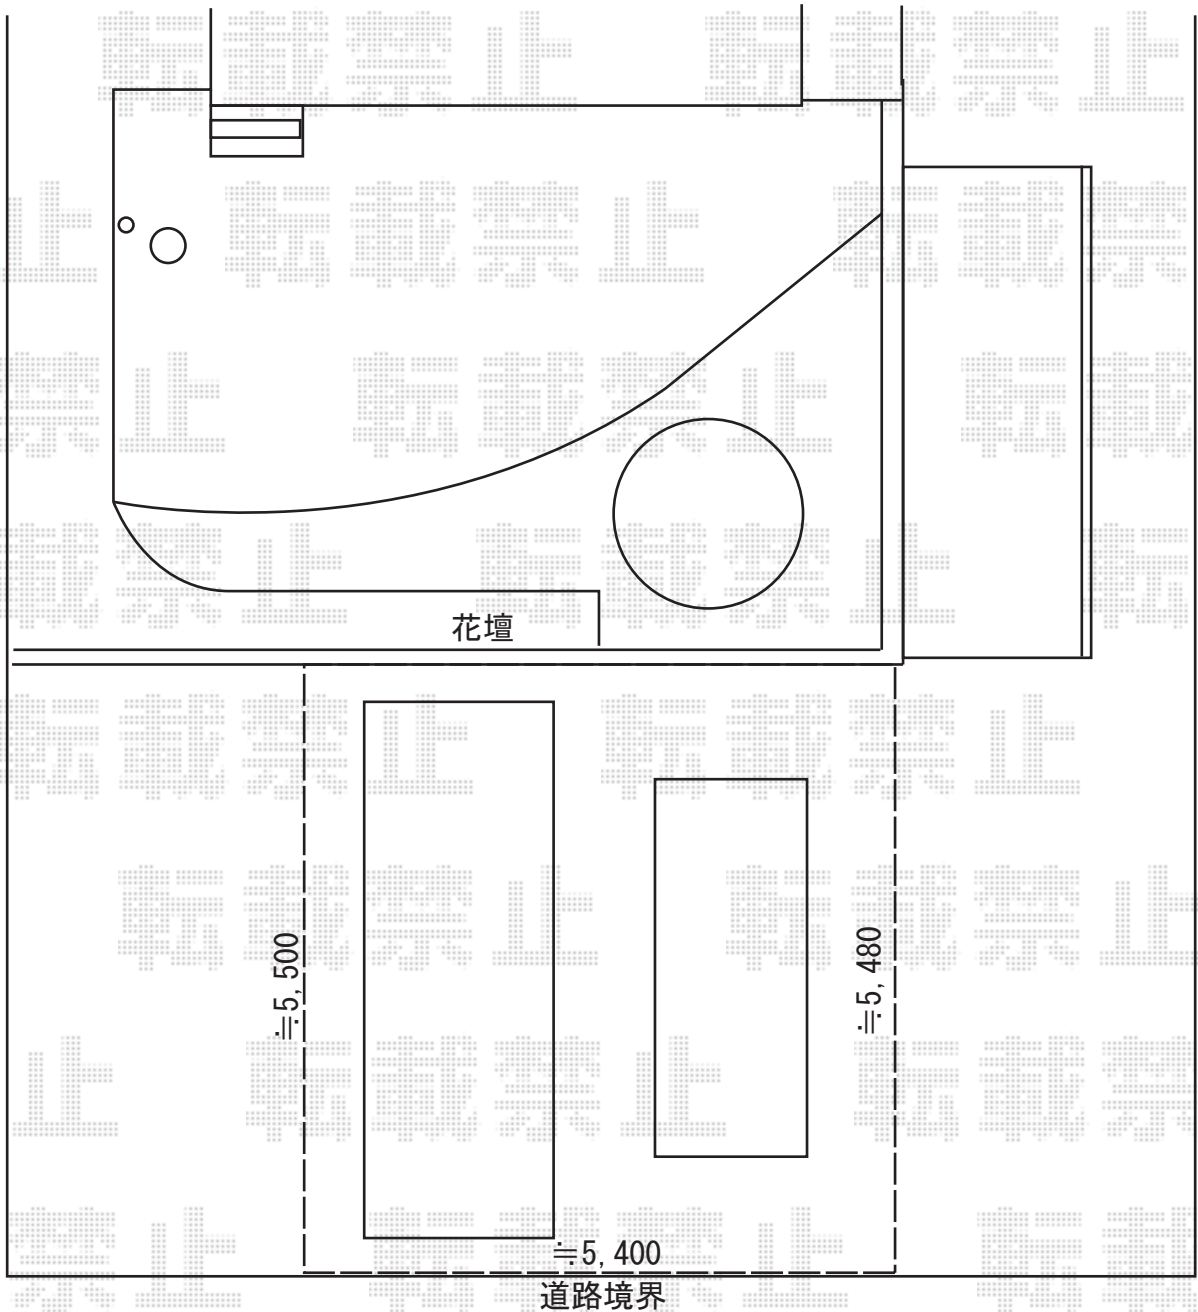

カーポート 施工概略図

YKK AP エフルージュ ツイン 積雪~20cm対応
幅= 5,398mm
奥行= 5,400mm
色： プラチナステン
屋根材： 熱線遮断ポリカーボネート(クリアマット)
柱仕様： ハイルフ柱仕様 (有効高 約2,350mm)

2019-8-638225

担当者

稲坂