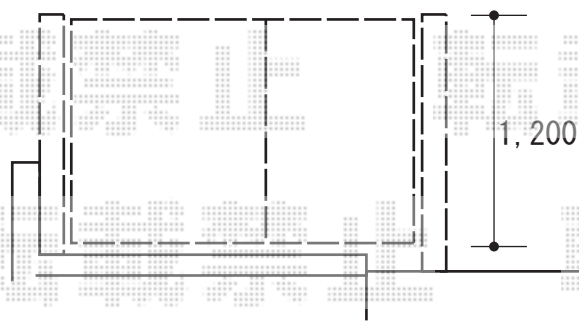

門扉施工概略図

YKK AP シンプレオ門扉9型 横粗格子 両開き親子 門柱使用
扉幅 = 900+800mm
扉高 = 1,200mm
色 : カームブラック
錠 : 打掛錠1型
開き : 内開き

2019-8-638250

担当者

三村