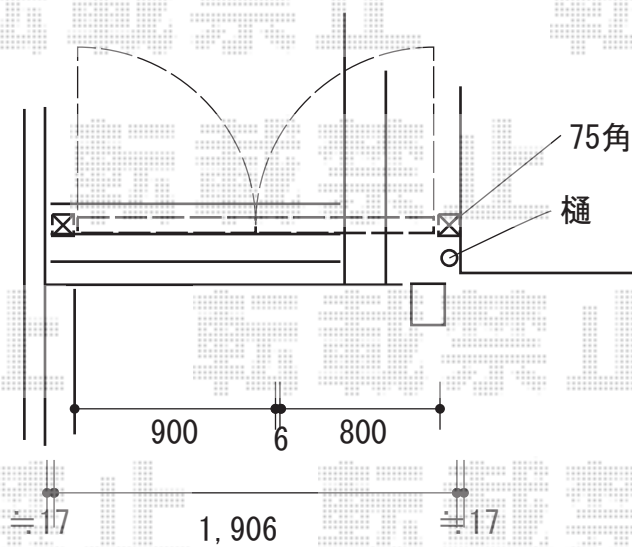

門扉施工概略図

YKK AP シンプレオ門扉9型 横粗格子 両開き親子 門柱使用
扉幅 = 900+800mm
扉高 = 1,200mm
色 : カームブラック
錠 : 打掛錠1型
開き : 内開き

2019-8-638250

担当者

三村