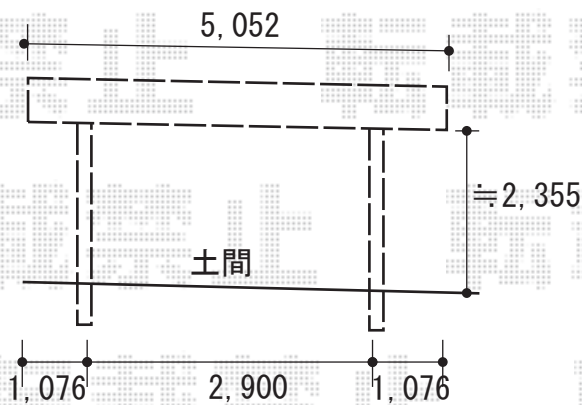

カーポート施工概略図

YKK AP レイナポートグラン 積雪～20cm対応
幅= 2,400mm
奥行= 5,052mm
色： プラチナステン
屋根材： 熱線遮断ポリカーボネート(クリアマット)
柱仕様： ハイルーフ柱仕様 (有効高 約2,350mm)

2019-8-638259

担当者

村上