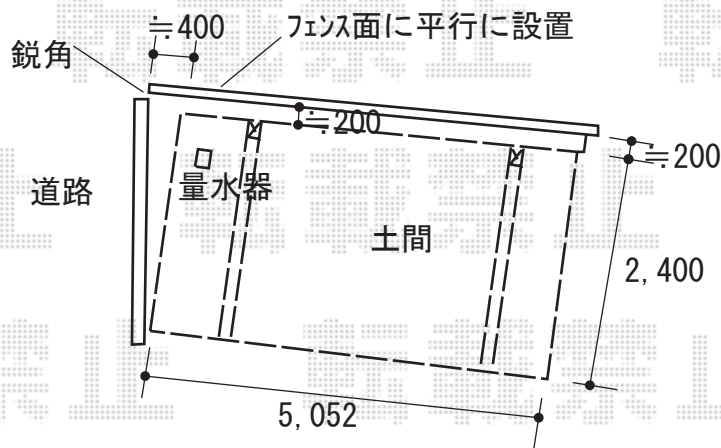

カーポート施工概略図

YKK AP レイナポートグラン 積雪～20cm対応
幅= 2,400mm
奥行= 5,052mm
色： プラチナステン
屋根材： 熱線遮断ポリカーボネート(クリアマット)
柱仕様： ハイルーフ柱仕様 (有効高 約2,350mm)

2019-8-638259

担当者

村上