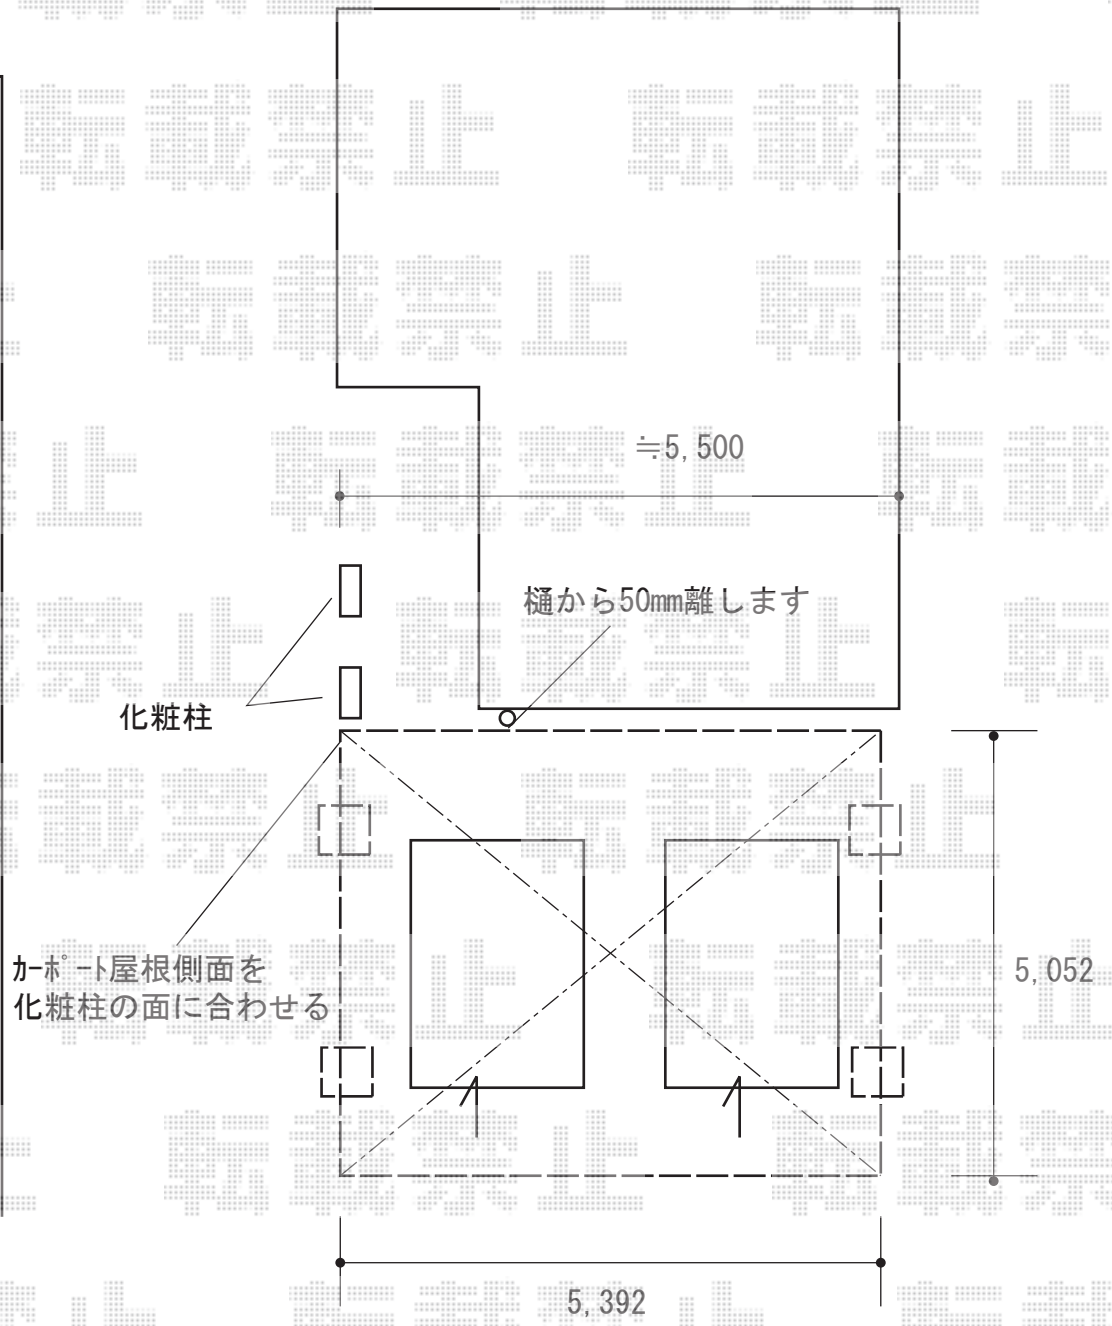

カーポート 施工概略図

YKK AP レイナツインポートグラン50 積雪50cm対応
幅= 5,392mm
奥行= 5,052mm
色： プラチナステン
屋根材： ポリカーボネート（アースブルー）
柱仕様： 標準柱仕様（有効高 約2,000mm）

2019-8-638277 担当者 村上