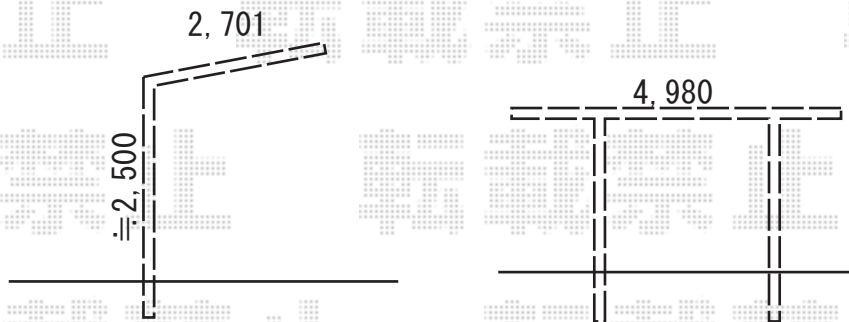

エクステリア 施工概略図

LIXIL ネスカR (ラウンドスタイル) 積雪~20cm対応  
幅= 2,701mm  
奥行= 4,980mm  
色 : ホワイト  
屋根材 : 熱線吸収ポリカーボネート (クリアマットS・すりガラス調)  
柱仕様 : ロング柱25仕様 (有効高 約2,500mm)

LIXIL ネスカR 着脱式サポート 2本入 ロング柱用×1セット  
色 : ホワイト

2019-8-638293