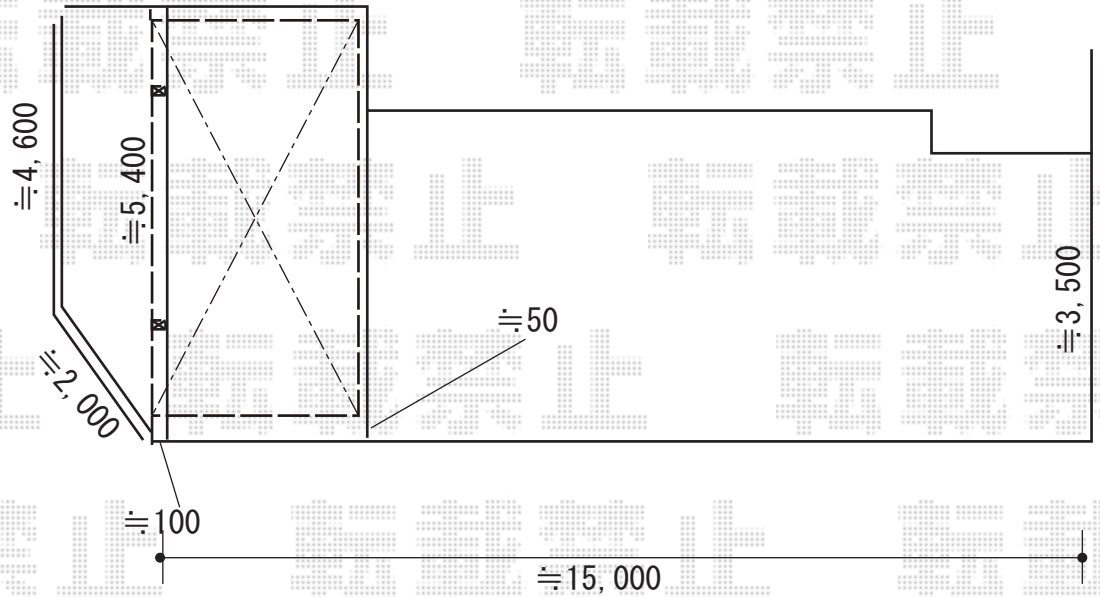

エクステリア 施工概略図

LIXIL ネスカR (ラウンドスタイル) 積雪~20cm対応  
幅= 2,701mm  
奥行= 4,980mm  
色 : ホワイト  
屋根材 : 熱線吸収ポリカーボネート (クリアマットS・すりガラス調)  
柱仕様 : ロング柱25仕様 (有効高 約2,500mm)

LIXIL ネスカR 着脱式サポート 2本入 ロング柱用×1セット  
色 : ホワイト

2019-8-638293