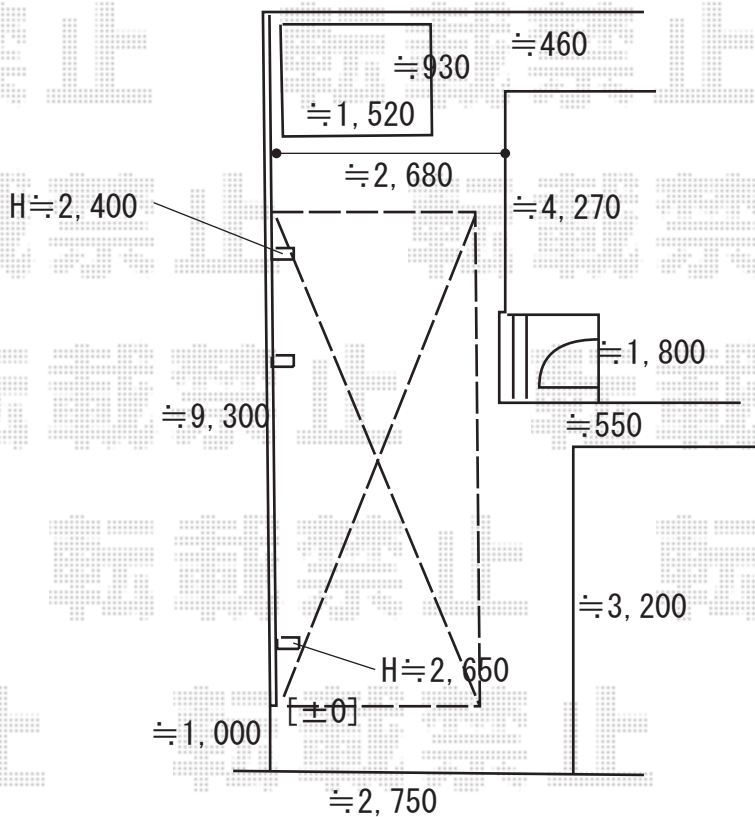

カーポート 施工概略図

YKK AP レイナポートグラン 延長 積雪～20cm対応

幅= 2,400mm

奥行= 6,484mm

色： ピュアシルバー

屋根材： 熱線遮断ポリカーボネート（アースブルーマット調）

柱仕様： ハイロング柱仕様（有効高 約2,800mm）

YKK AP レイナポートグラン 着脱式サポート ハイロング柱用 2本入り・1本入り 各1セット

色： ピュアシルバー

2019-8-638299

担当者

村上