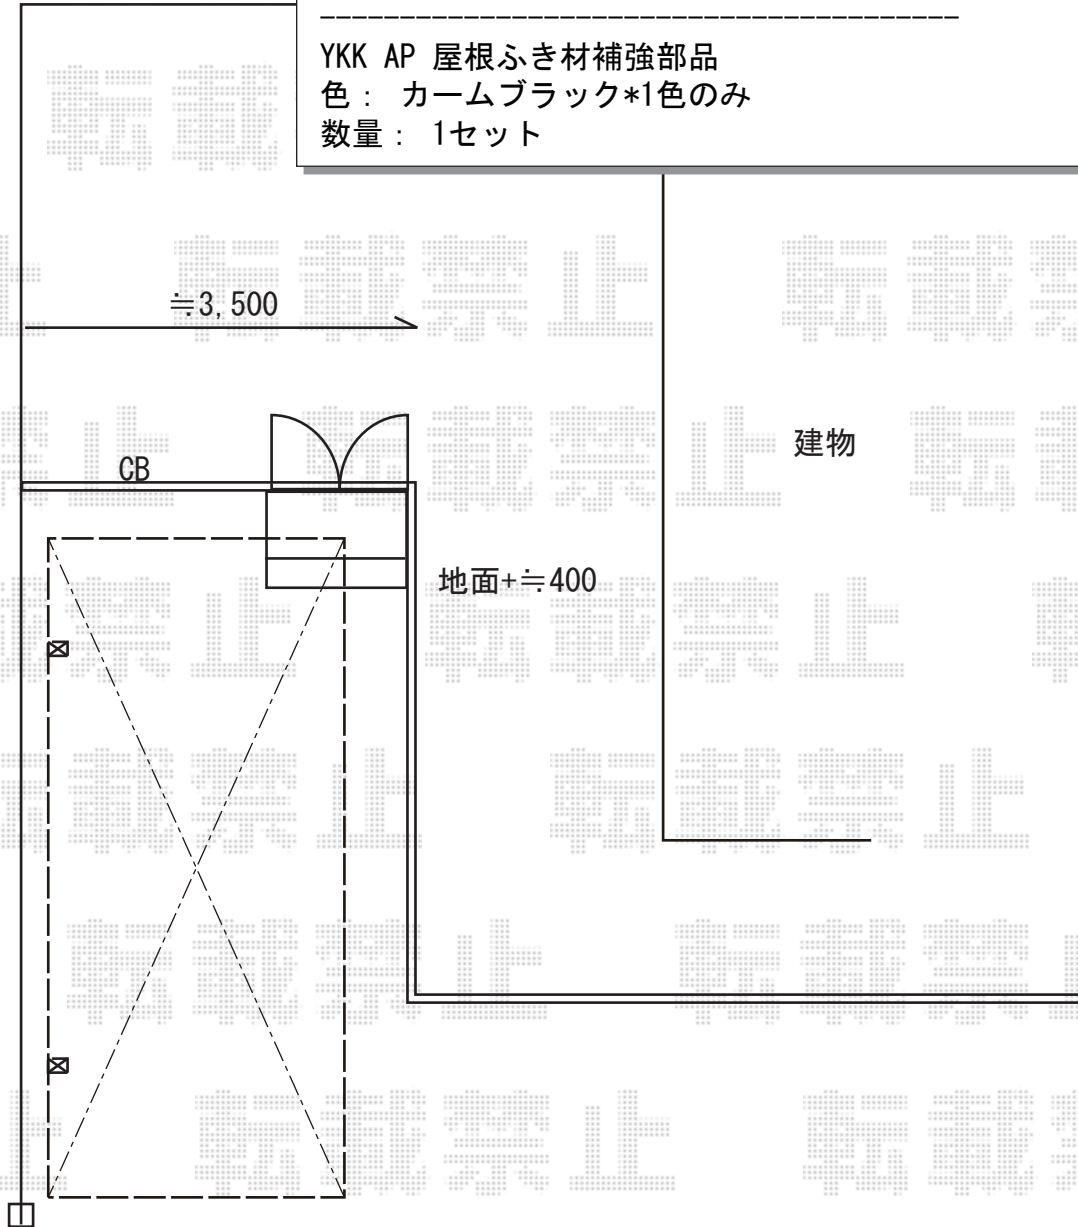

カーポート 施工概略図

YKK AP レイナポートグラン 積雪~20cm対応
幅= 2,400mm
奥行= 5,052mm
色： ホワイト
屋根材： 熱線遮断ポリカーボネート（アースブルーマット調）
柱仕様： 標準柱仕様（有効高 約2,000mm）

YKK AP 屋根ふき材補強部品
色： カームブラック*1色のみ
数量： 1セット

2019-8-638301

担当者

伊野