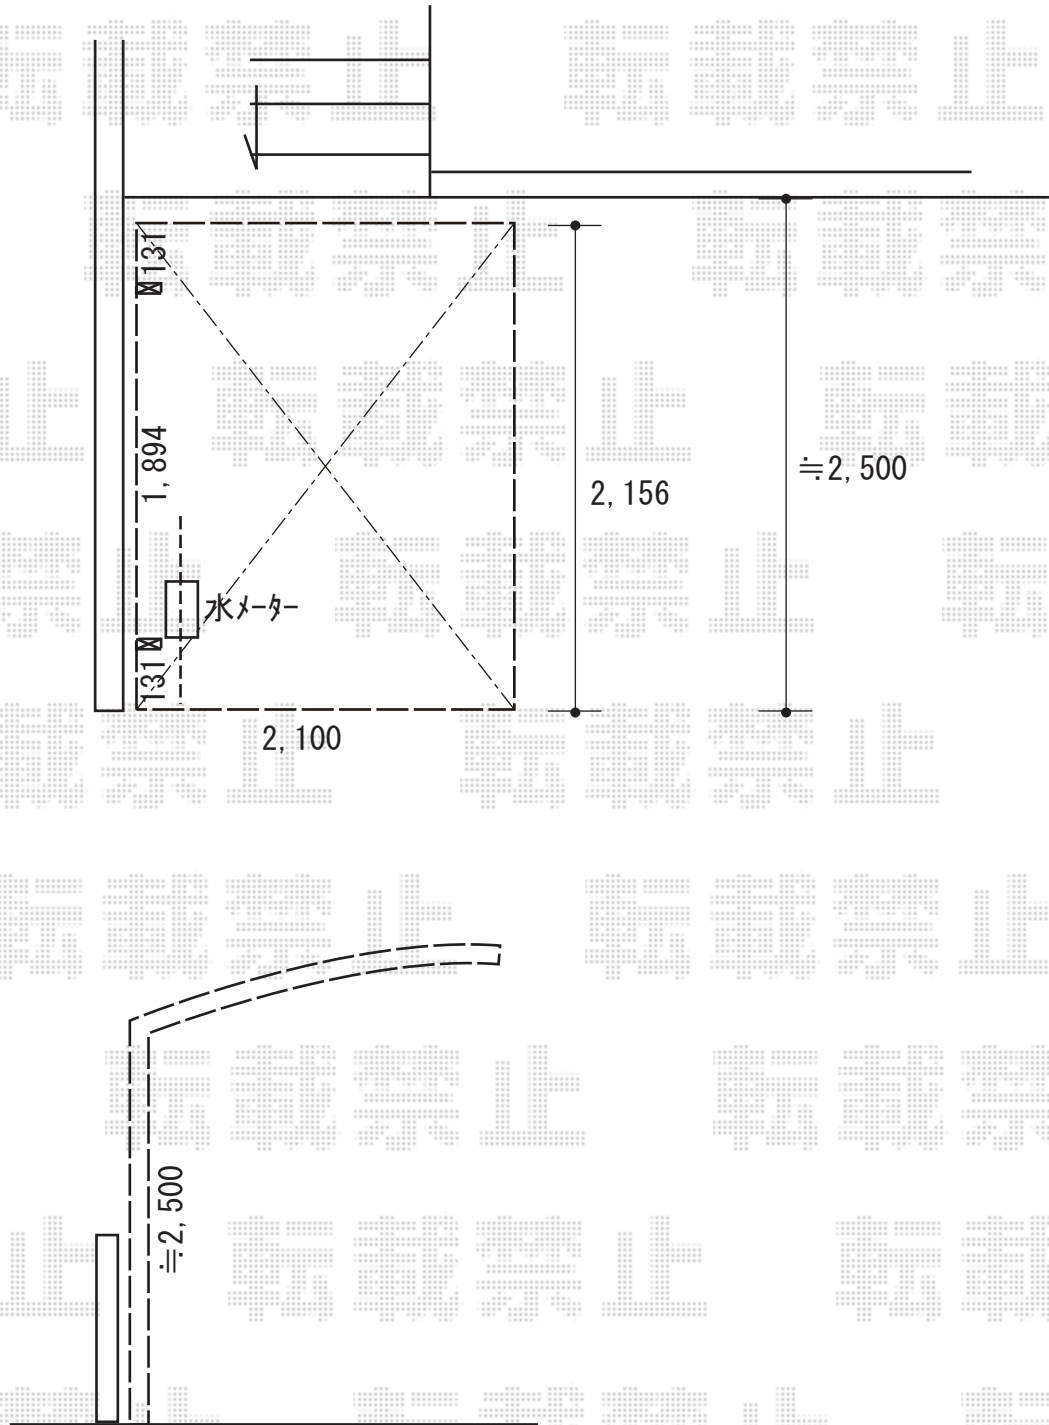

# サイクルポート 施工概略図

LIXIL ネスカRミニ (ラウンドスタイル) 積雪~20cm対応  
幅= 2,101mm  
奥行= 2,156mm (3台~5台用)  
色: シャイングレー  
屋根材: ポリカーボネート (クリアブルー)  
柱仕様: ロング柱仕様 (有効高 約2,500mm)

2019-8-638303

担当者

伊野