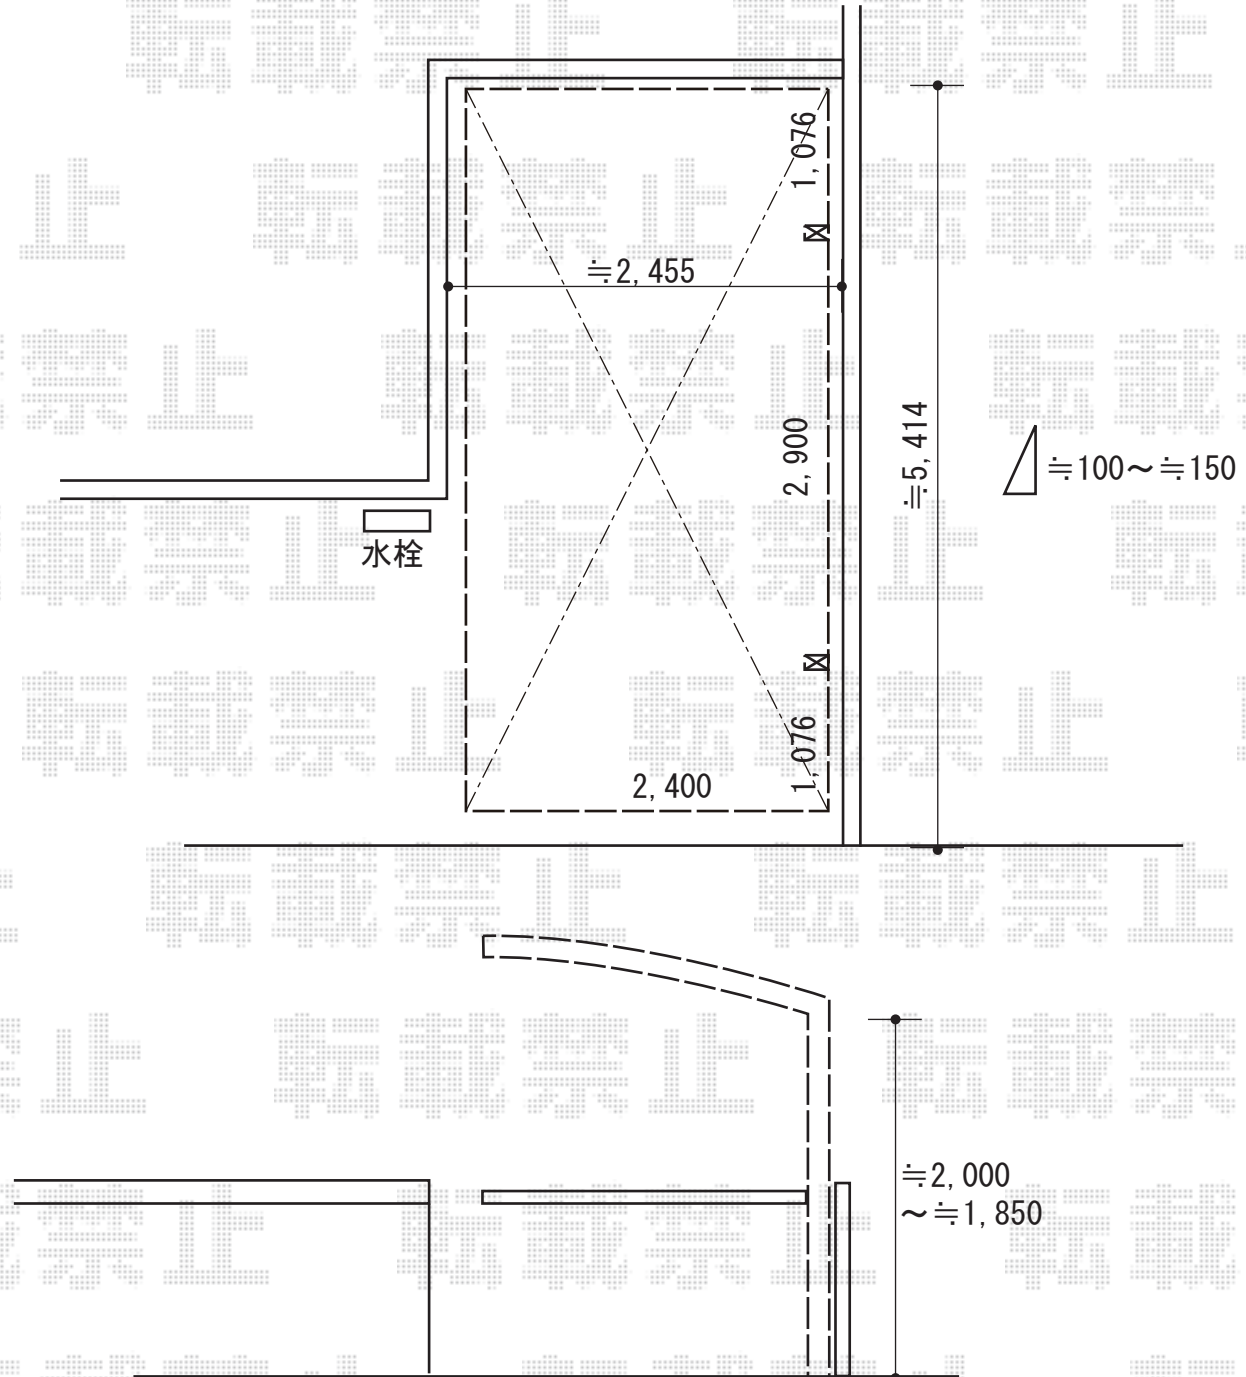

カーポート 施工概略図

YKK AP レイナポートグラン 積雪～20cm対応
 幅= 2,400mm
 奥行= 5,052mm
 色： プラチナステン
 屋根材： ポリカーボネート（アースブルー）
 柱仕様： ハイルフ柱仕様（有効高 約2,350mm）

2019-8-638303

担当者

伊野