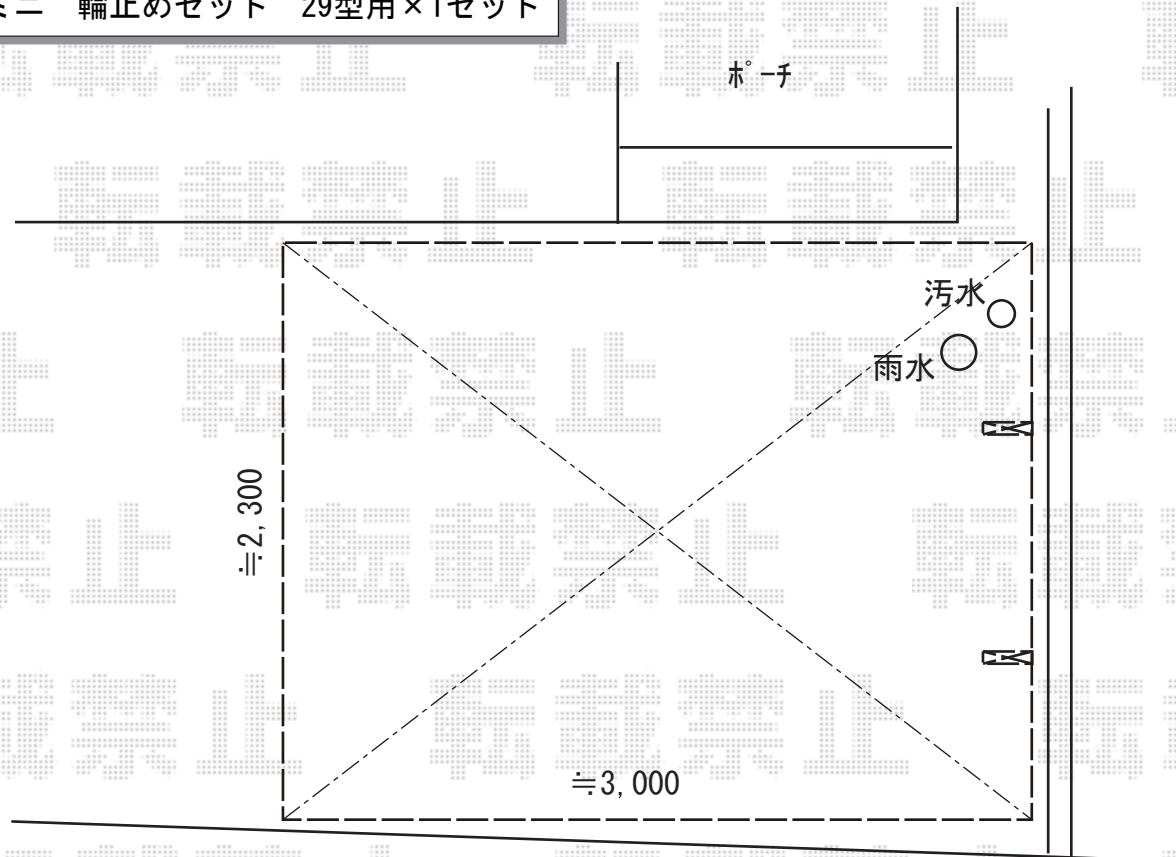

カーポート 施工概略図

LIXIL ネスカR (ラウンドスタイル) 積雪~20cm対応  
幅= 2,999mm  
奥行= 4,980mm  
色: シャイングレー  
屋根材: ポリカーボネート (クリアブルー)  
柱仕様: ロング柱25仕様 (有効高 約2,500mm)  
=====  
LIXIL ネスカRミニ 輪止めセット 29型用×1セット

2019-8-638359

担当者 村上 (公)