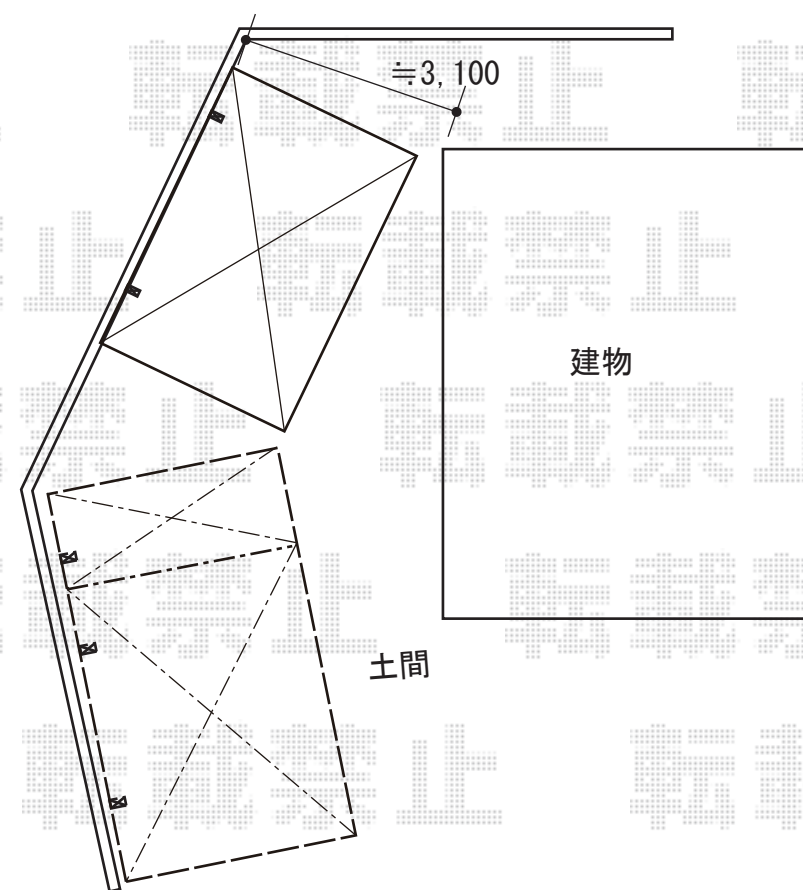

カーポート 施工概略図

LIXIL ネスカF（フラットスタイル）延長 耐雪風圧強化パッケージ 積雪～30cm対応
幅= 2,992mm
奥行= 6,440mm
色：ブラック
屋根材： 熱線吸収ポリカーボネート（ブルーマットS・すりガラス調）
柱仕様： ロング柱25仕様（有効高 約2,500mm）
オプション： 着脱式サポート/屋根材ホルダー/母屋補強材

2019-7-625633

担当者

新西