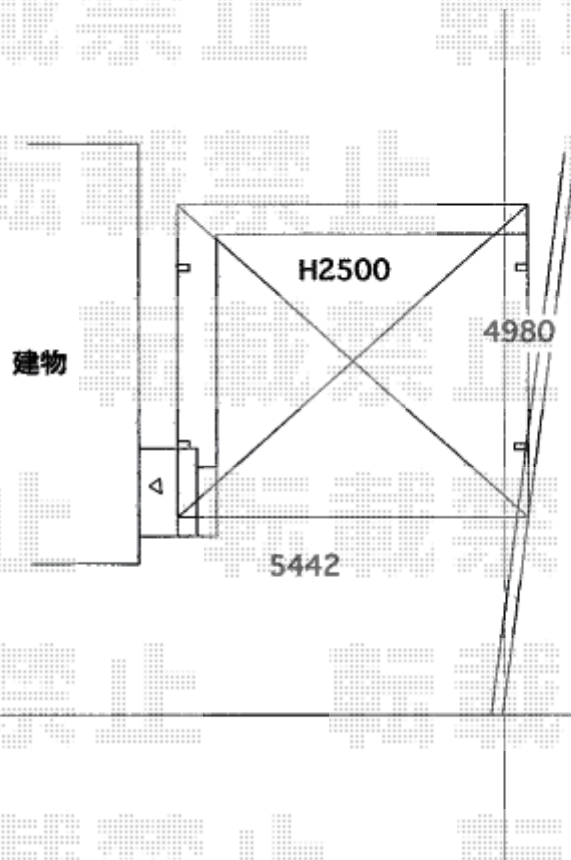

カーポート 施工概略図

LIXIL ネスカR (ラウンドスタイル) ワイド 積雪~20cm対応
幅= 5,442mm 奥行= 4,980mm 色: ナチュラルシルバー
屋根材: 熱線吸収ポリカーボネート (ブルーマットS・すりガラス調)
柱仕様: ロング柱25仕様 (有効高 約2,500mm)

LIXIL ネスカR 物干しセット 標準2本入×1セット
色: ナチュラルシルバー

2019-8-638370

担当者

新西