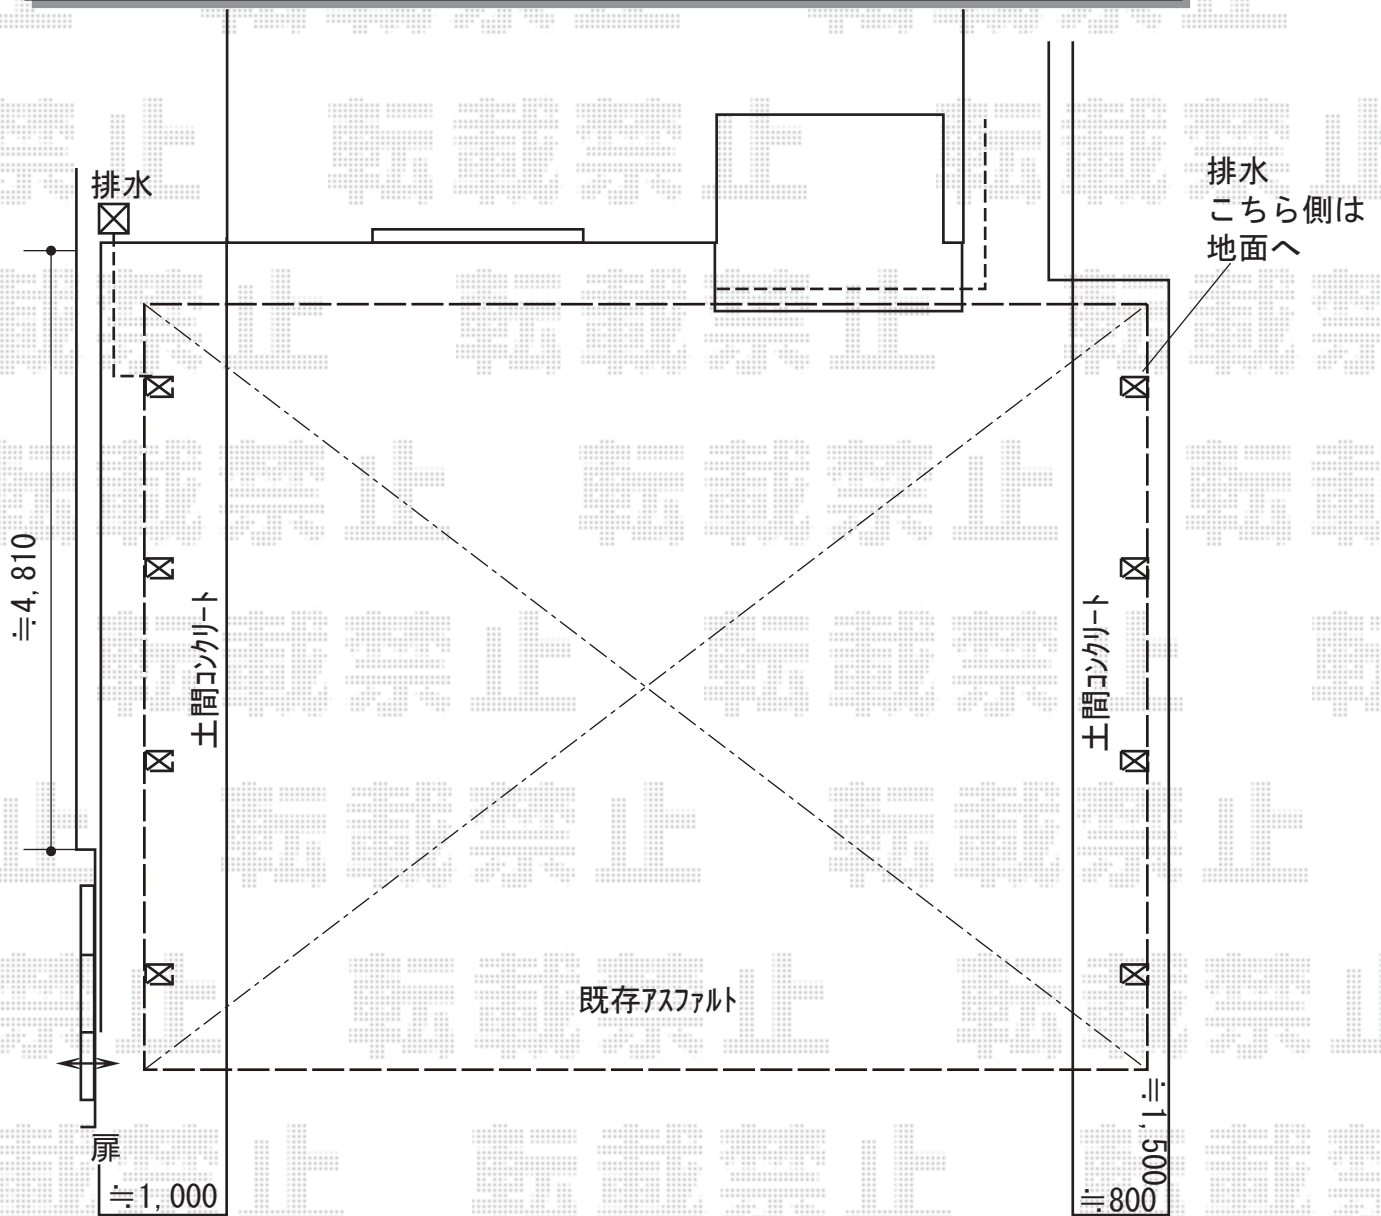

カーポート 施工概略図

LIXIL(トステム) テリオスポートIII 3000 3台用 角柱8本柱 積雪~100cm対応
 幅= 7,884mm 奥行= 6,053mm 色: ブラック
 屋根材: スチール折板(ペフ無) ※価格別途
 柱仕様: ロング柱25仕様(有効高 約2,500mm) 横材: なし

LIXIL(トステム) 【両側設置】テリオスポートIII サイドパネル
 奥行サイズ: 60用 高さ= 標準タイプ2段+台形タイプ1段 色: ブラック
 パネル材: ポリカーボネート(色: クリアマット)
 柱仕様: ロング柱25仕様/角柱8本柱*間柱無し