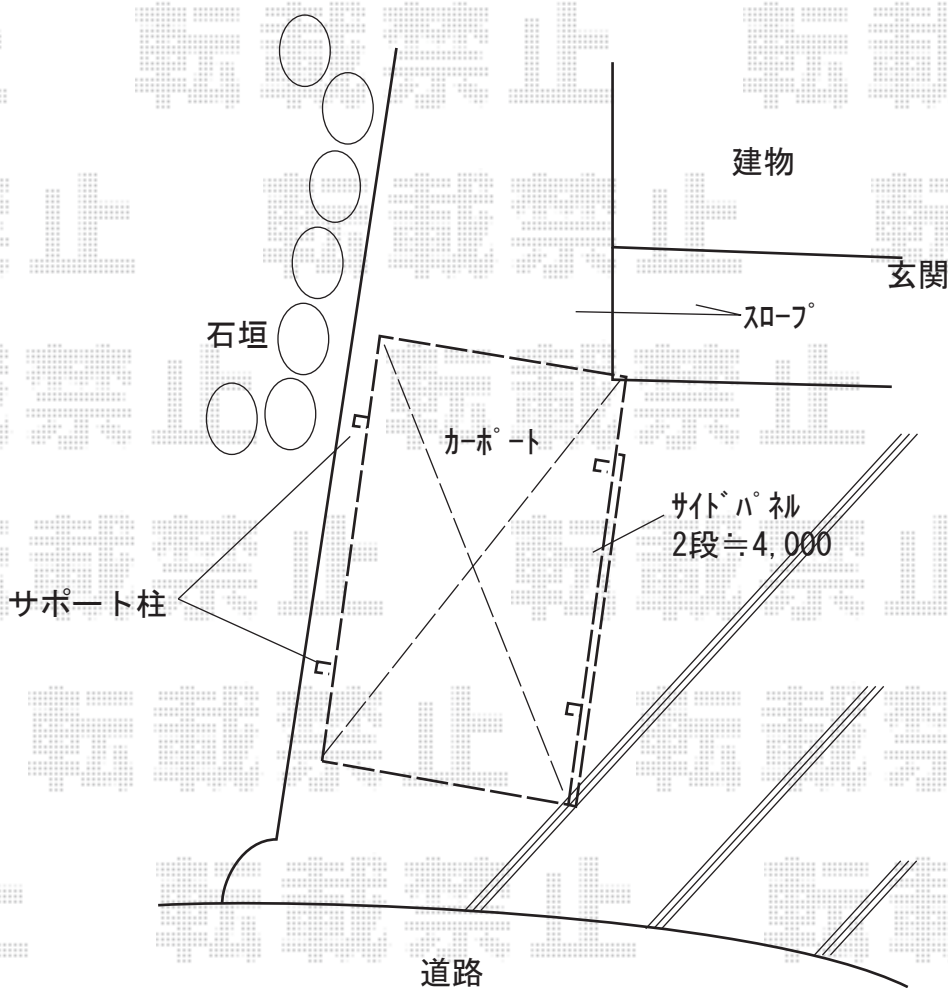

カーポート 施工概略図

YKK AP レイナポートグラン 積雪~20cm対応

幅= 3,000mm

奥行= 5,052mm

色： カームブラック

屋根材： 熱線遮断ポリカーボネート（アースブルーマット調）

柱仕様： ハイルフ柱仕様（有効高 約2,350mm）

YKK AP レイナポートグラン サイドパネル

奥行サイズ： 長さ51用

高さ： 2段 \*H=1,673mm

色： カームブラック

パネル材： 熱線遮断ポリカーボネート（アースブルーマット調）

柱仕様： ハイルフ用/間柱1本

追加オプション： 着脱式サポート 2本入×1セット

2019-8-638410

担当者