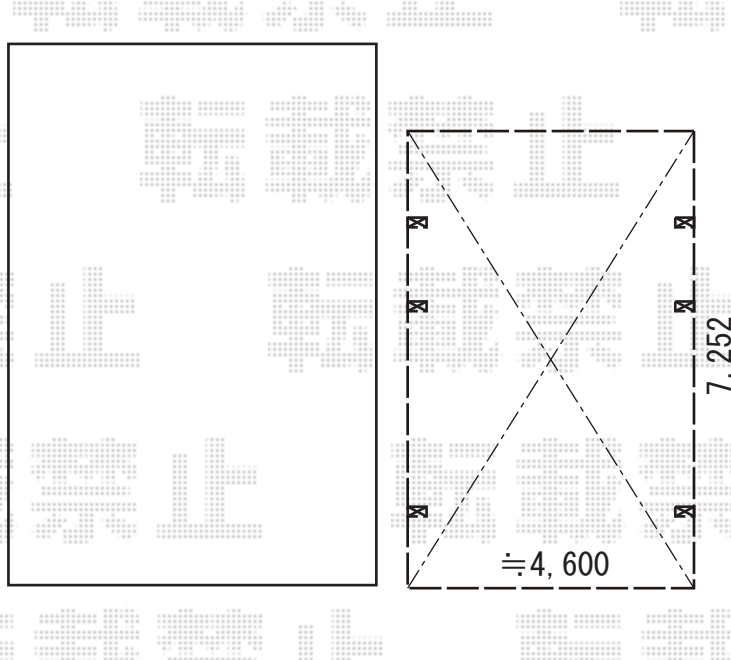

カーポート 施工概略図

LIXIL(トステム) テリオスポートIII 900 2台用 奥行延長 角柱6本柱 積雪~30cm対応
幅= 5,484mm
奥行= 7,252mm
色: オータムブラウン
屋根材: スチール折板(ペフ無) ※価格別途
柱仕様: ロング柱30仕様(有効高 約3,000mm)
横材: 無

2019-8-638427

担当者

木挽