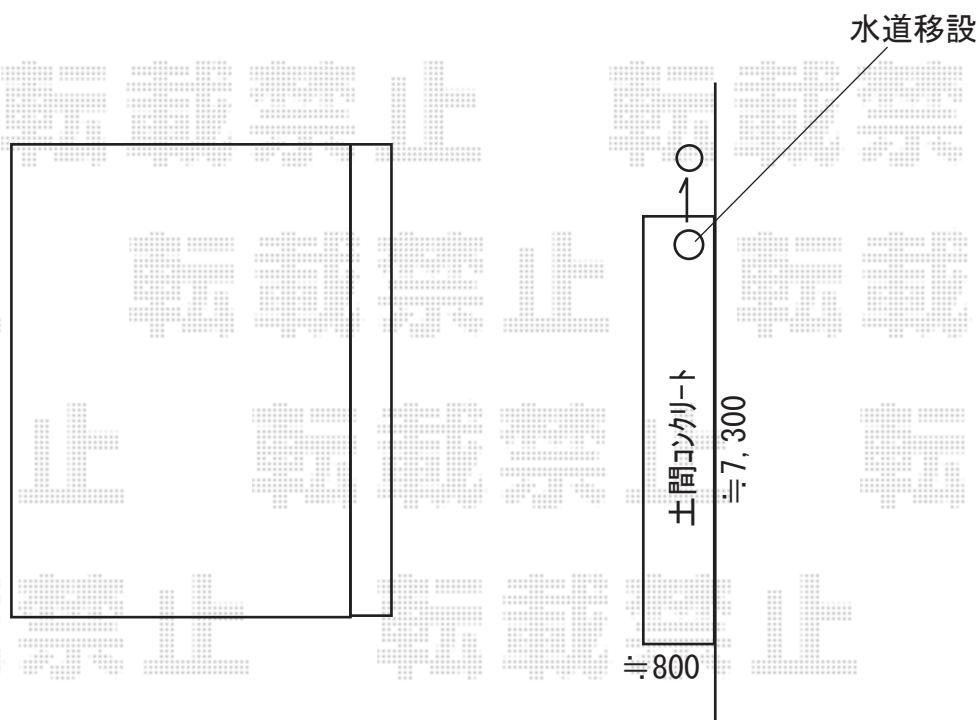

カーポート 施工概略図

LIXIL(トステム) テリオスポートIII 900 2台用 奥行延長 角柱6本柱 積雪~30cm対応
幅= 5,484mm
奥行= 7,252mm
色: オータムブラウン
屋根材: スチール折板(ペフ無) ※価格別途
柱仕様: ロング柱30仕様(有効高 約3,000mm)
横材: 無

2019-8-638427

担当者

木挽