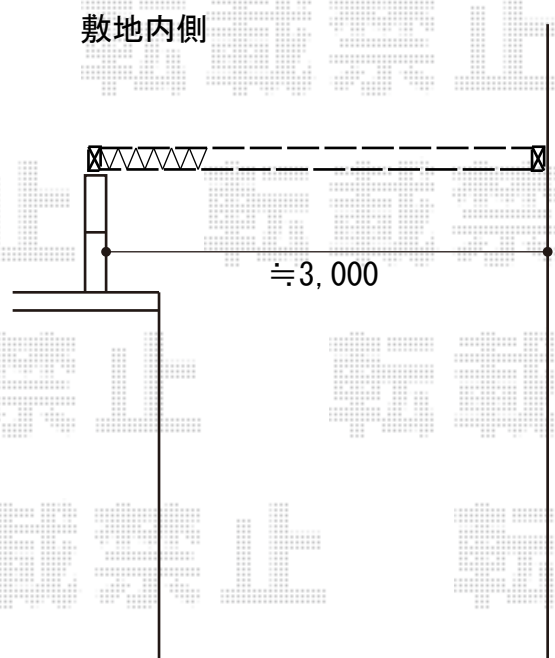

伸縮門扉 施工概略図

LIXIL (TOEX) アルシャインII M型 Aタイプ ノンレール 片開き 350S

開口幅= 3,292mm

全幅= 3,408mm

たたみ幅= 551mm

高さ= 1,050mm

色： オータムブラウン

キャスター数： 2か所

落棒数： 2本

=====

LIXIL アルシャインII用 転倒防止金具セット(2セット)

転倒防止金具： 2セット

センターシャフト： 2セット

センターシャフト取付部品A： 2セット

2019-8-638432

担当者

山崎