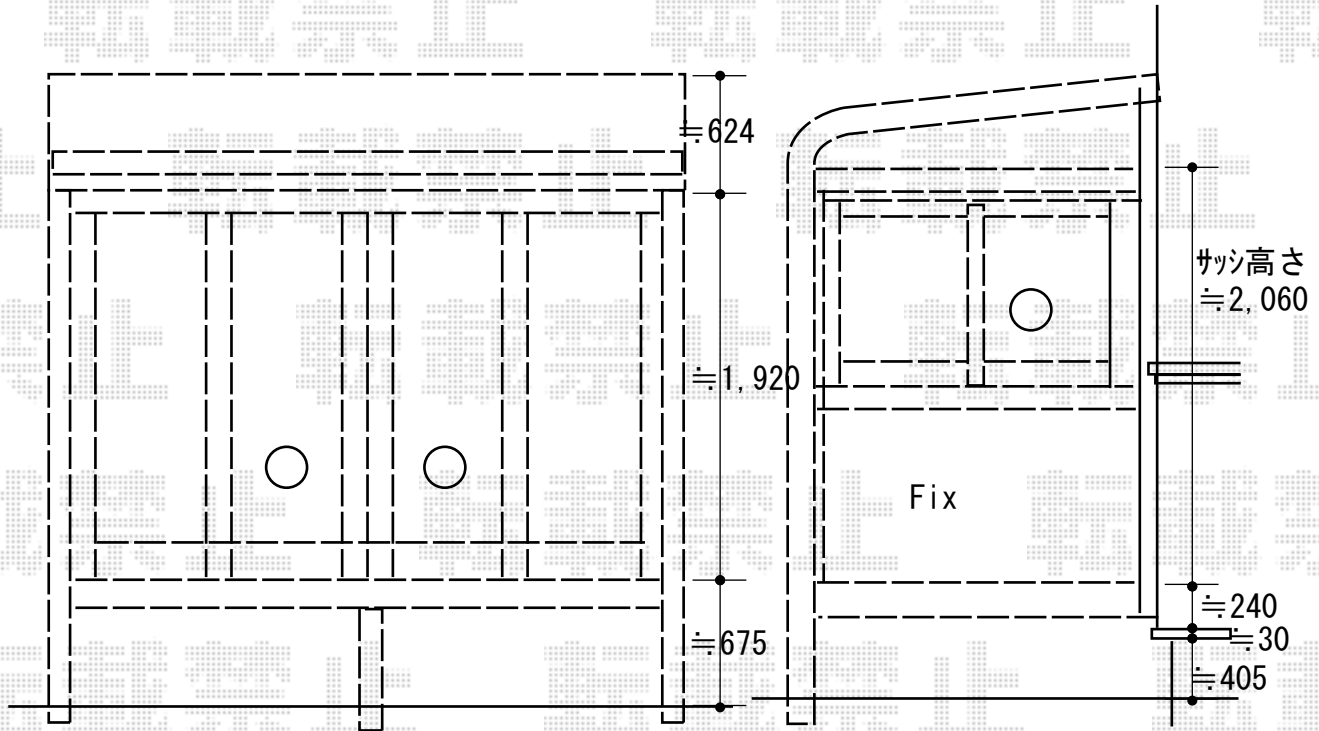

エクステリア工事 施工概略図

LIXIL サニージュ R型 床納まり ランマ無 積雪～50cm対応
 寸法= 間口 関東1.5間 (2,730mm) × 出幅 6尺 (1,785mm)
 正面ユニット： テラス (4枚建) *網戸
 側面ユニット： 【外観左側】FIX / 【外観右側】高窓 (2枚建) *網戸
 色： ホワイト
 屋根材： ポリカーボネート (クリアブルー)
 床材： 塩ビデッキボード (グレー)
 ガラス仕様： ガラス (透明5mm)
 施工方法： 上止め仕様
 柱仕様： 床長尺床土標準仕様
 オプション： 吊下げ物干しAセット 標準 2本入り