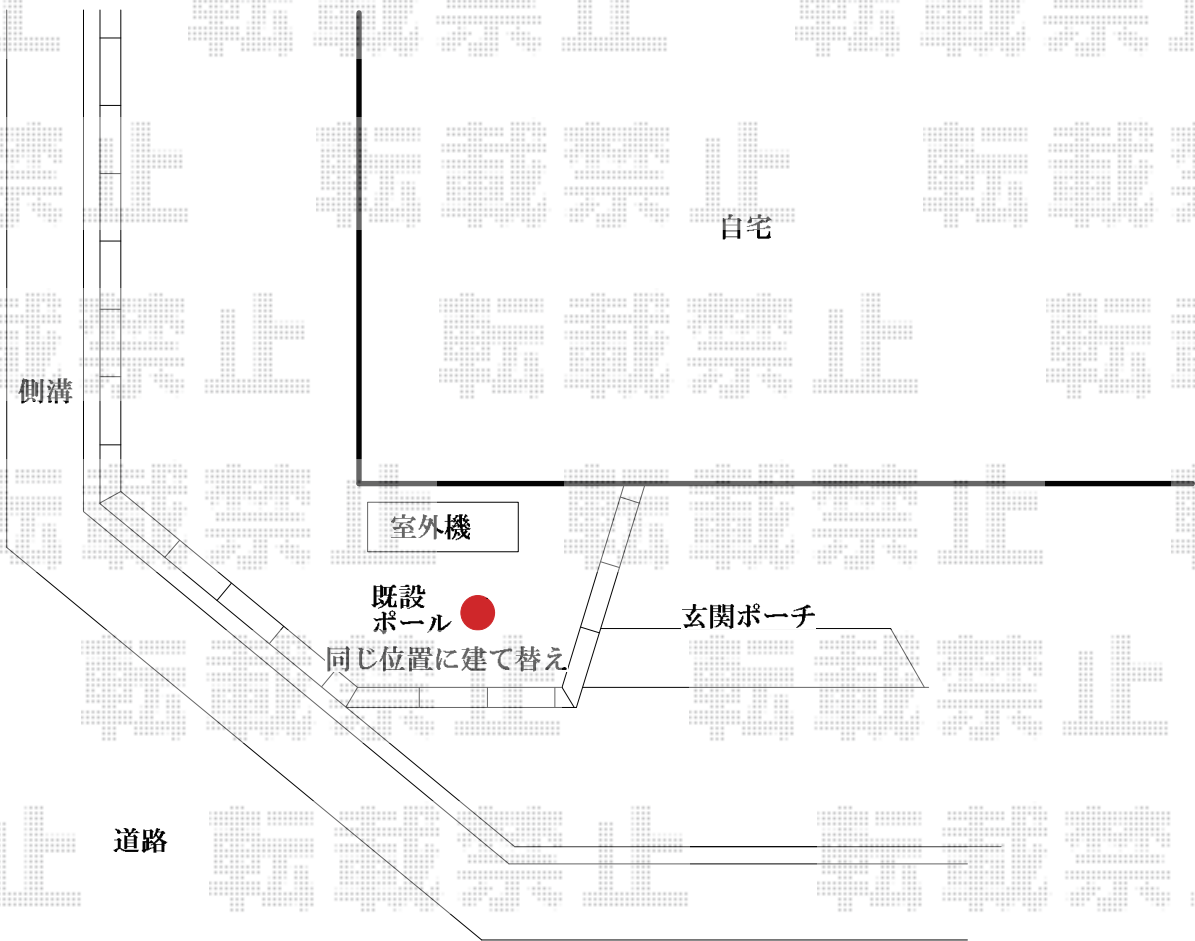

機能門柱工事 施工概略図

三協アルミ ファノーバ 組み合わせ例 1

機能ポール本体： 照明内蔵（色：アーバングレー） × 1

表札パネル： アクリル/アルファベットシール文字【KPB-PA】（色：クリア） × 1

ポスト： 側面設置STE型（前入れ横出し）【STE-2・R】（色：シルバー） × 1

ポスト取り付け金具：（色：シルバー） × 1

2019-8-638489

担当者

中島