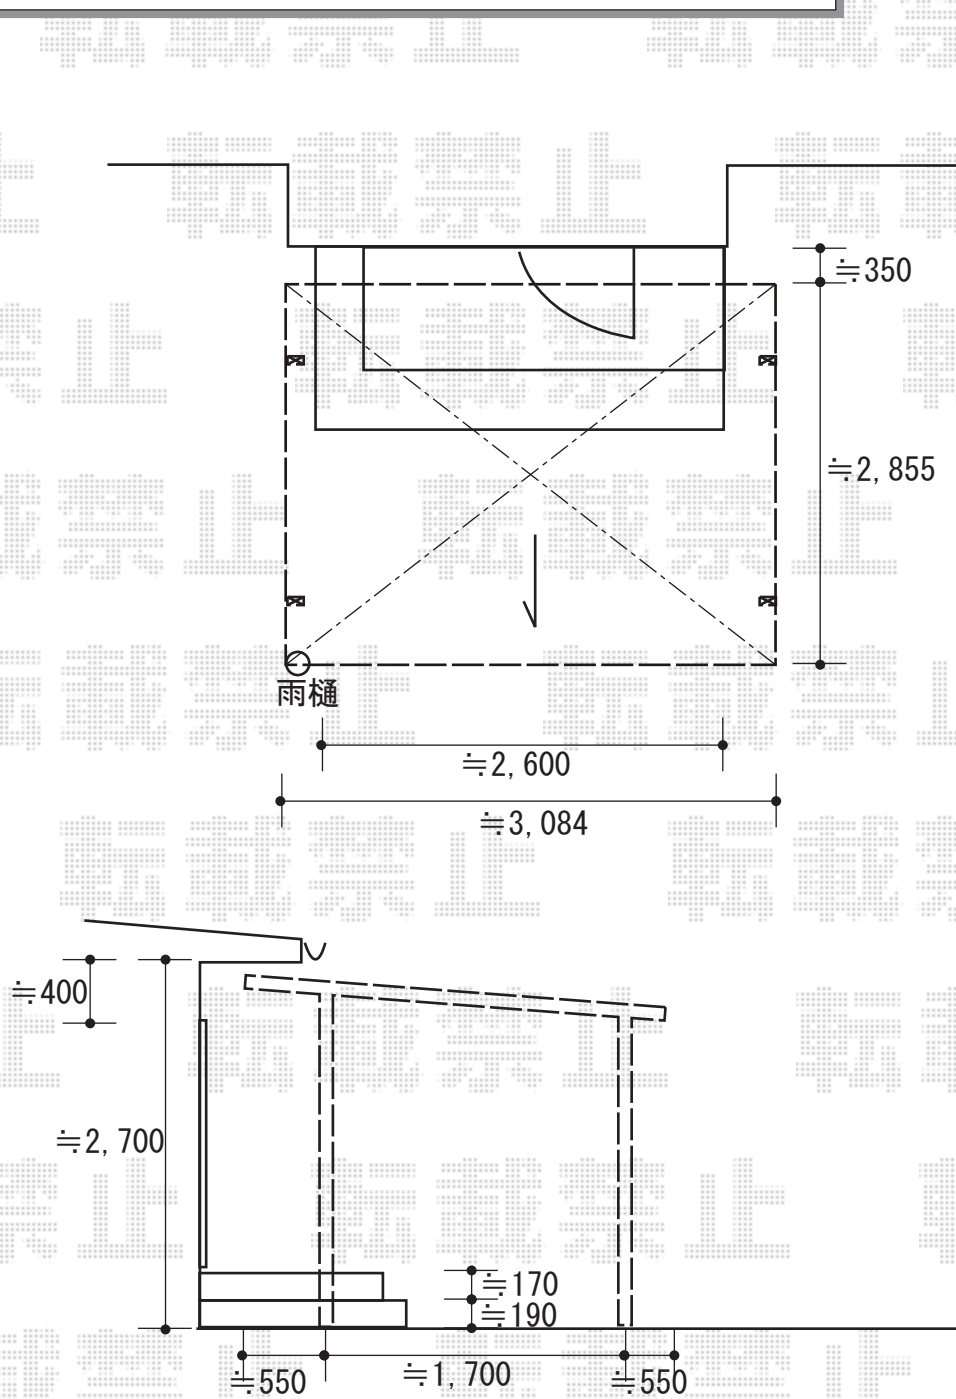

カーポート 施工概略図

LIXIL(トステム) テリオスポートIII 3000 小屋根タイプ
角柱4本柱 積雪~100cm対応
幅= 3,084mm
奥行= 2,855mm
色: オータムブラウン
屋根材: 【採光タイプ】 スチール折板 (ペフ無/ t 0.8mm) × 4枚
/ポリカ (幅200) × 3枚*別途算出
柱仕様: 標準柱仕様 (有効高 約2,300mm)
横材: 有り

2019-8-638521

担当者

新西