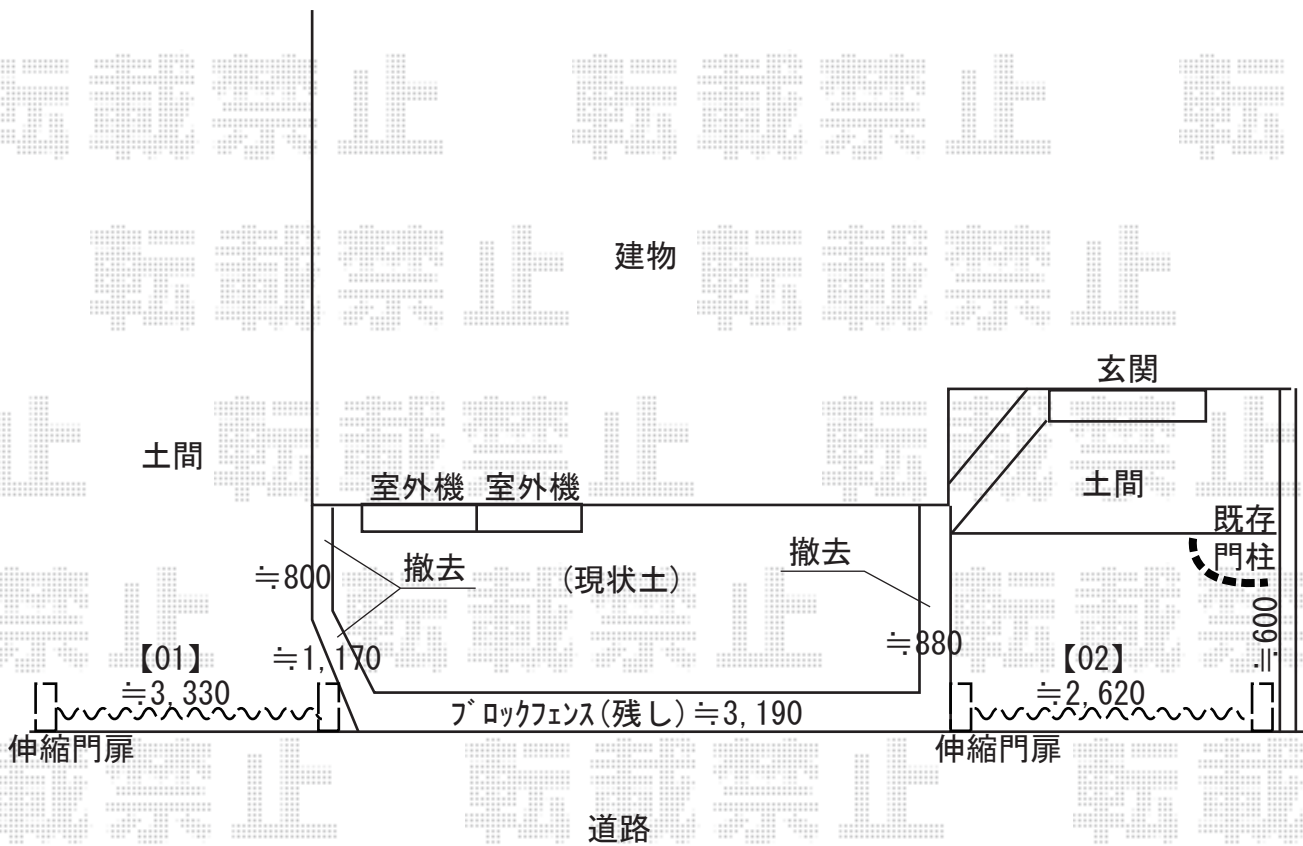

カーゲート・土間工事 施工概略図

LIXIL (TOEX) 【01】 アルシャインII PG型R(ペットガード) Aタイプ ノンレール 片開き 390S
 開口幅= 3,692mm
 全幅= 3,808mm
 たたみ幅= 597mm
 高さ= 1,450mm
 色: シャイングレー
 キャスター数: 3箇所
 落棒数: 3本

LIXIL (TOEX) 【02】 アルシャインII PG型R(ペットガード) Aタイプ ノンレール 片開き 310S
 開口幅= 2,892mm
 全幅= 3,008mm
 たたみ幅= 505mm
 高さ= 1,450mm
 色: シャイングレー
 キャスター数: 2箇所
 落棒数: 2本