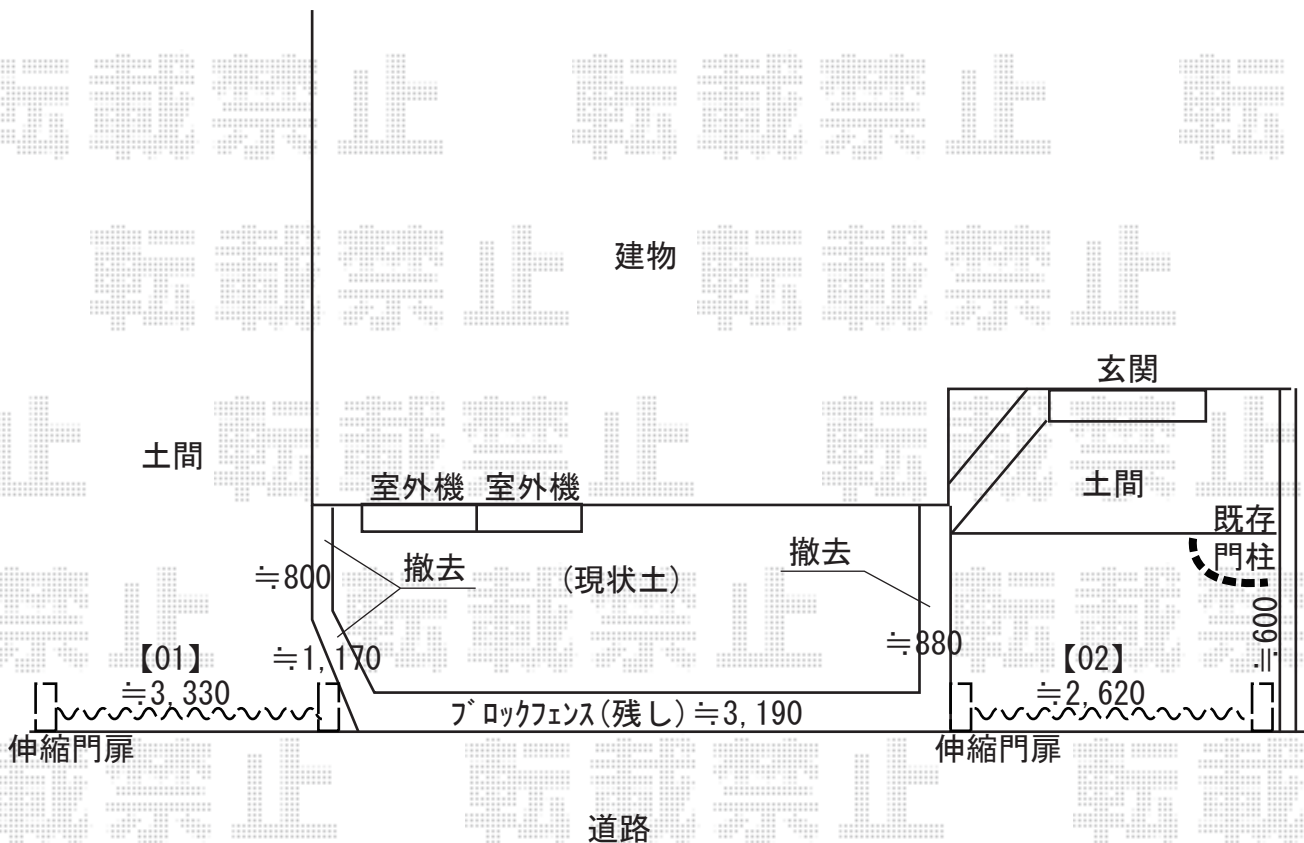

カーゲート・土間工事 施工概略図

LIXIL (TOEX) 【01】 アルシャインII PG型R(ペットガード) Aタイプ ノンレール 片開き 390S
開口幅= 3,692mm
全幅= 3,808mm
たたみ幅= 597mm
高さ= 1,450mm
色: シャイングレー
キャスター数: 3箇所
落棒数: 3本

LIXIL (TOEX) 【02】 アルシャインII PG型R(ペットガード) Aタイプ ノンレール 片開き 310S
開口幅= 2,892mm
全幅= 3,008mm
たたみ幅= 505mm
高さ= 1,450mm
色: シャイングレー
キャスター数: 2箇所
落棒数: 2本