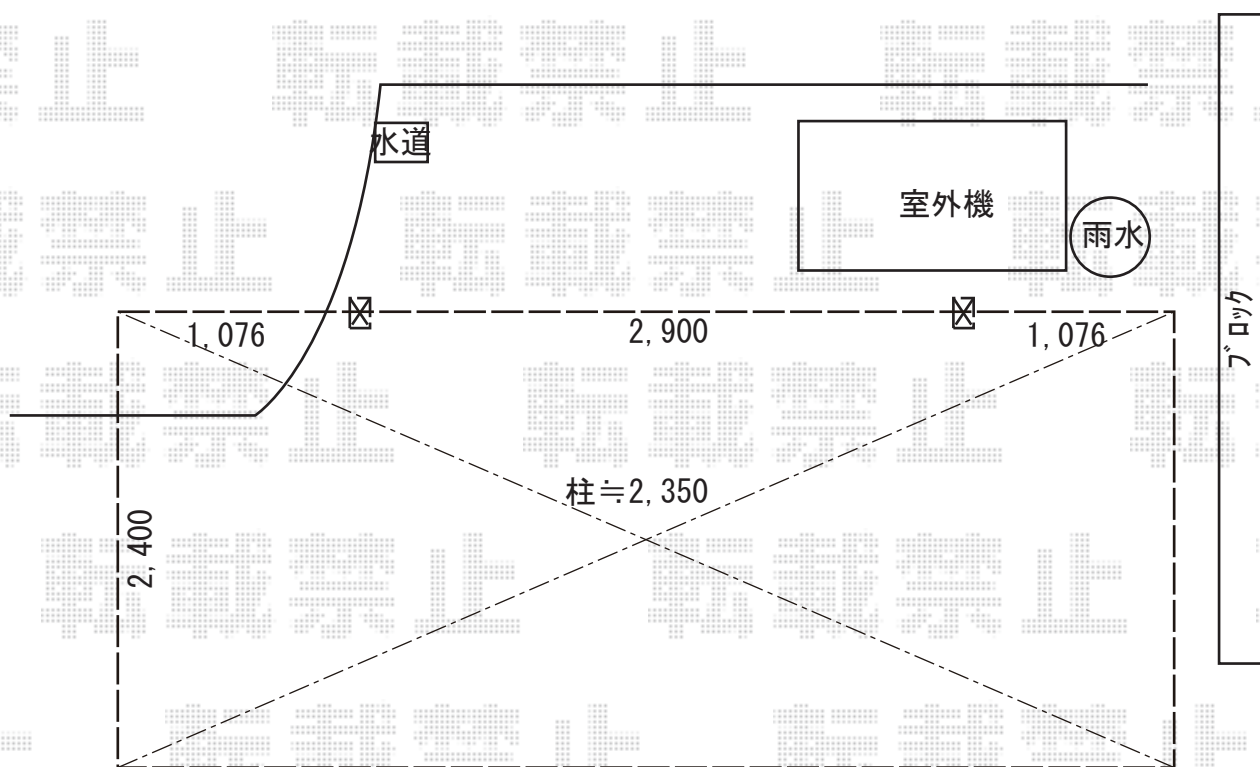

カーポート 施工概略図

YKK AP レイナポートグラン 積雪~20cm対応
幅= 2,400mm
奥行= 5,052mm
色：プラチナステン
屋根材：ポリカーボネート（トーマイマット）
柱仕様：ハイルフ柱仕様（有効高 約2,350mm）

2019-8-638577

担当者

新西