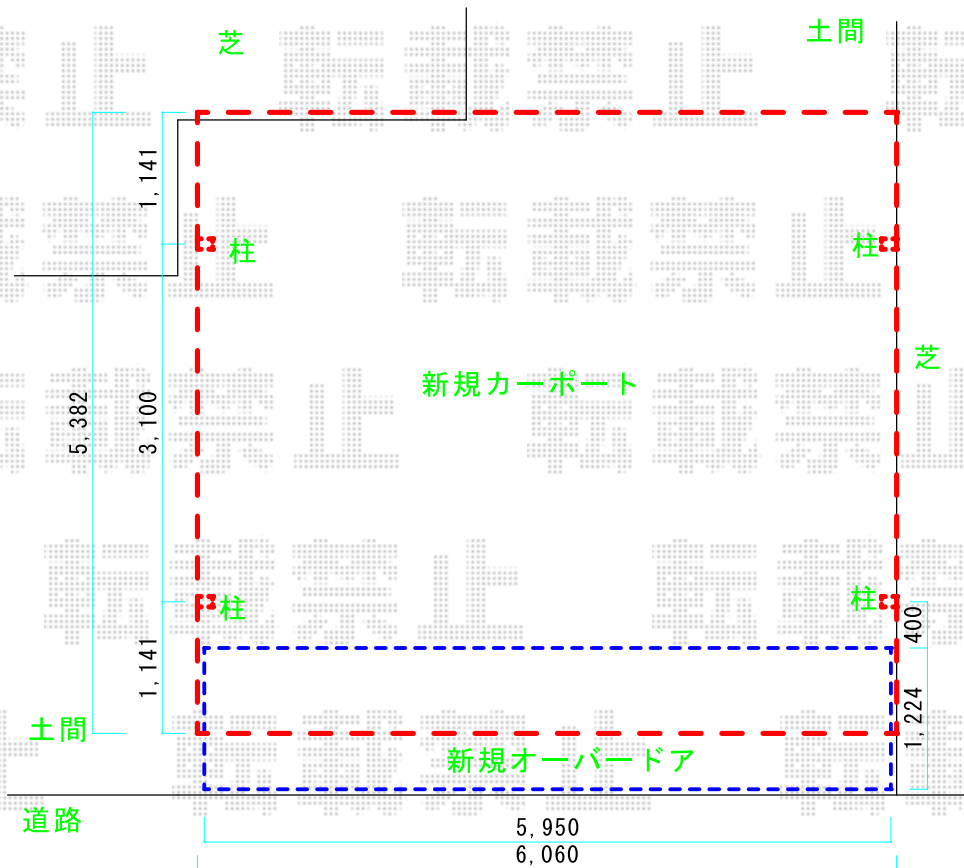

カーポート 施工概略図

LIXIL ネスカR (ラウンドスタイル) ワイド 積雪~20cm対応

幅= 6,060mm

奥行= 5,382mm

色: ナチュラルシルバー

屋根材: 熱線吸収ポリカーボネート (クリアマットS・すりガラス調)

柱仕様: ロング柱25仕様 (有効高 約2,500mm)

2019-8-638593

担当者

新西