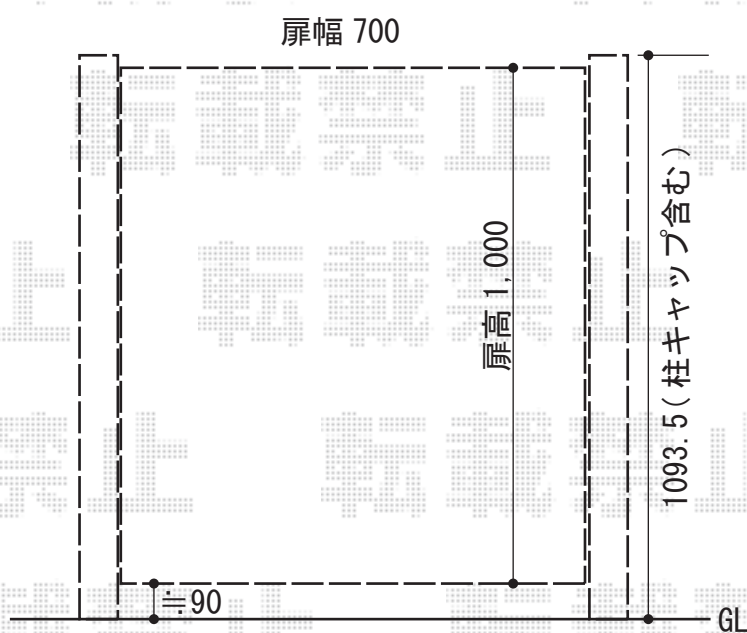

# 片開き門扉 施工概略図

LIXIL (TOEX) 新設) プレスタ門扉 3型 太横棧 片開き 柱使用  
扉幅 = 700mm  
扉高 = 1,000mm  
色 : オータムブラウン  
【未定】錠 : 【仮】シリンダーPA錠(鎌状)  
開き : 内開き

2019-8-638613

担当者

三村