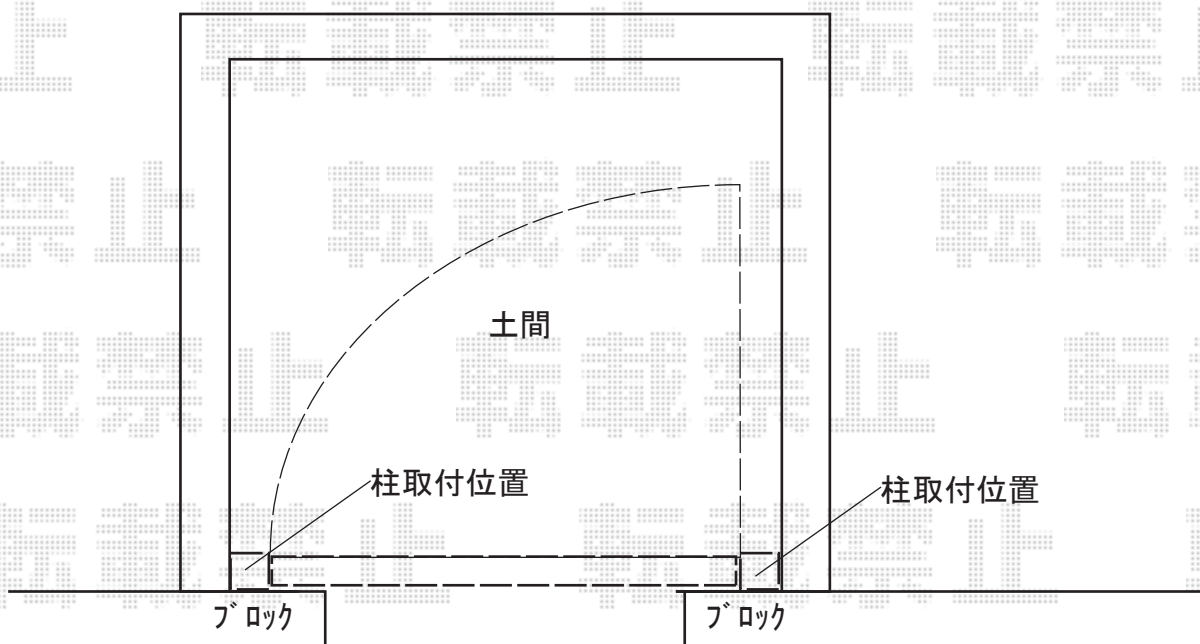

# 片開き門扉 施工概略図

LIXIL (TOEX) 新設) プレスタ門扉 3型 太横棧 片開き 柱使用  
扉幅 = 700mm  
扉高 = 1,000mm  
色 : オータムブラウン  
【未定】錠 : 【仮】シリンダーPA錠(鎌状)  
開き : 内開き

2019-8-638613

担当者

三村