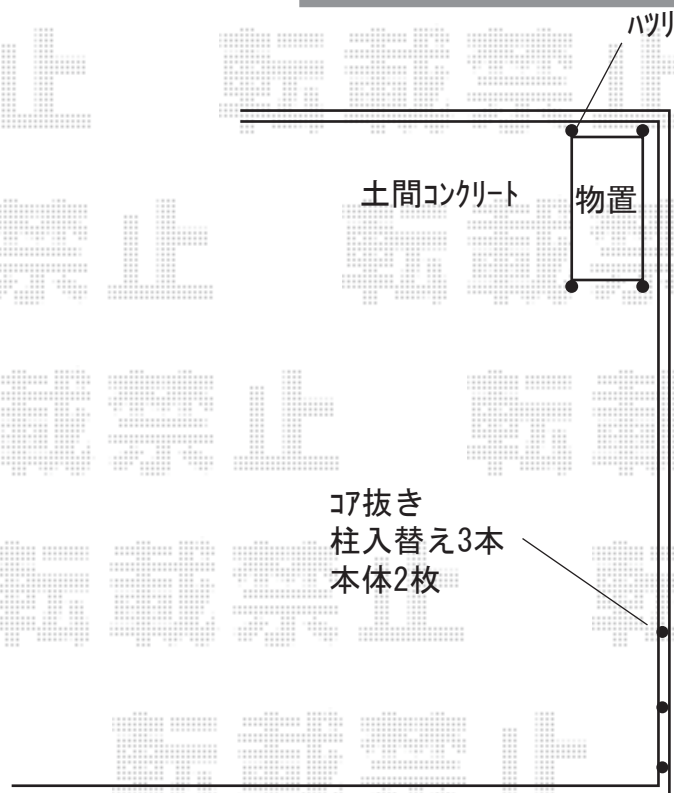

フェンス・物置 施工概略図

YKK AP イーネットフェンス1F型 自由柱タイプ
本体1枚 (W×H) = T100(1,990×969mm) × 2枚
アルミ自由柱: T100 × 3本
色: ダークブラウン

サンキン物置 エスケーエイト SK8-70 一般型 1800×1200×1940
間口= 1,800mm
奥行= 1,200mm
高さ= 1,940mm
色: ギンダロ
屋根タイプ: 標準型
耐荷重タイプ: 一般型
棚タイプ: エイト棚板棚支柱セット
数量: 1台

YKK AP レイナポートグラン 着脱式サポート柱
色: カームブラック
柱仕様: 標準・ハイルーフ兼用
数量: 2本入り×1セット

2019-8-638634

担当者

関