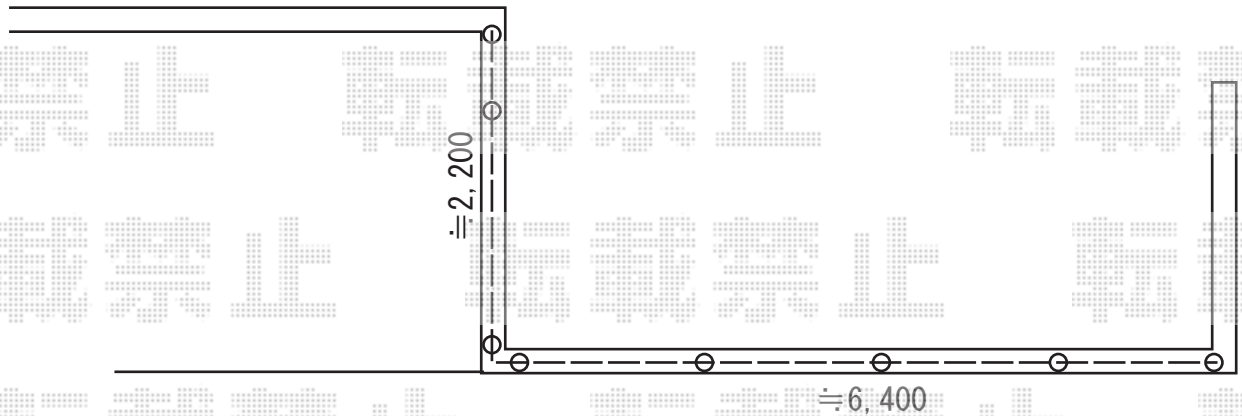

フェンス 施工概略図

YKK AP ルシアスフェンスF04型 横半目隠し 複合化カラー 自由柱施工
本体1枚 (W×H) = T80 (1,975mm×720mm) × 5枚
自由柱+胴縁固定金具セット: T80 × 8本
目隠しコーナー継手: T80 × 1セット
端部カバー: T80用 × 2セット
エンドキャップ: 1セット
色: パネル/キャラメルチーク 柱・枠・パネル裏/プラチナステン

2019-8-638637