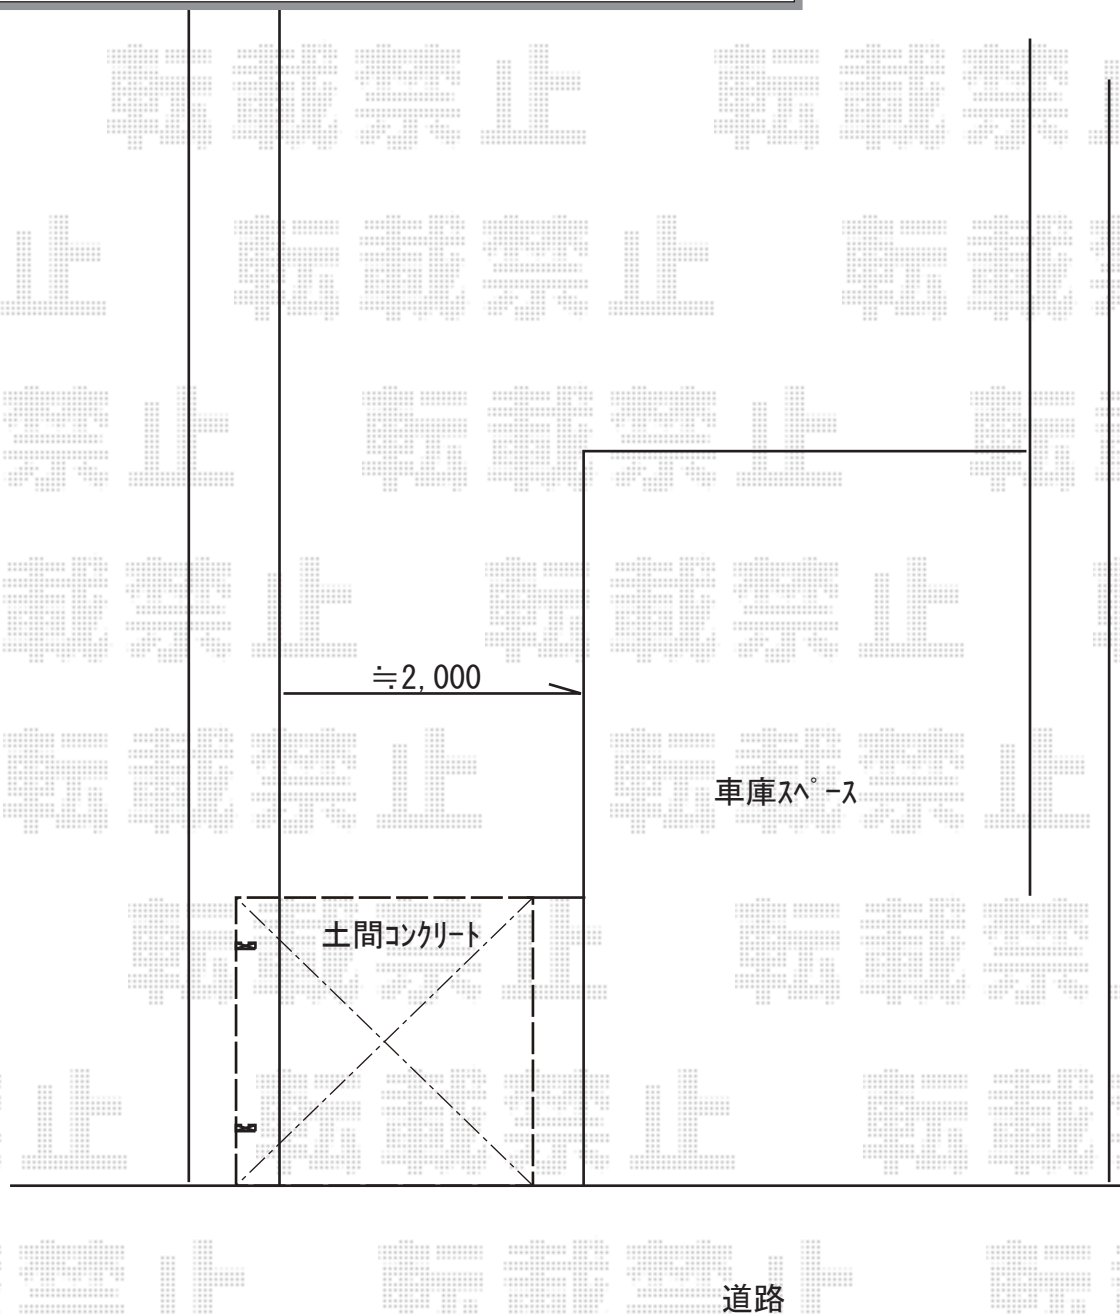

サイクルポート 施工概略図

LIXIL ネスカFミニ (フラットスタイル) 積雪~20cm対応
幅= 2,096mm
奥行= 2205mm (3台~5台用)
色: ブラック
屋根材: ポリカーボネート (クリアブルー)
柱仕様: ロング柱仕様 (有効高 約2,500mm)

2019-8-638661

担当者

村上 (公)