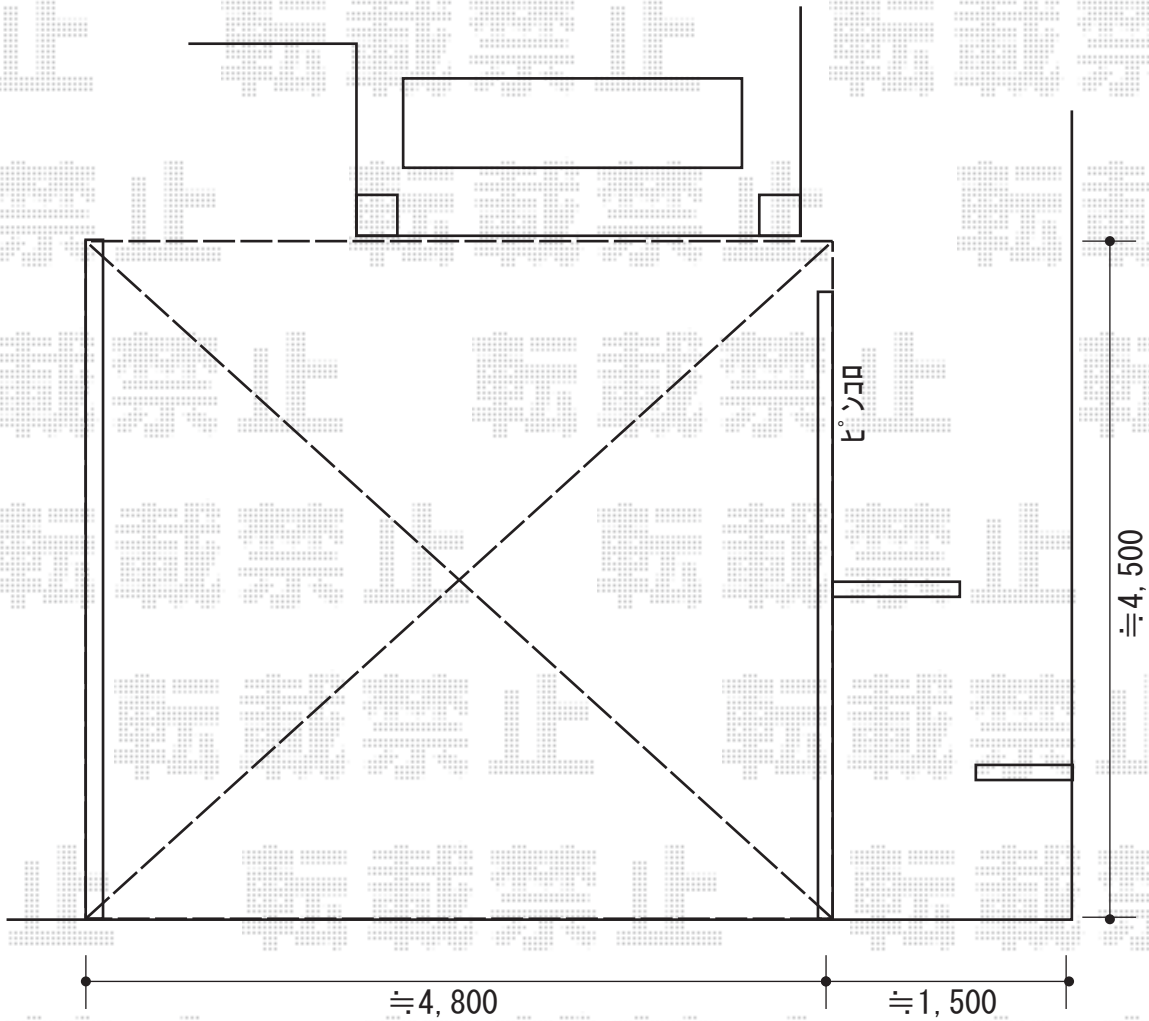

カーポート 施工概略図

Value Select ソリッドポート ワイド 積雪~20cm対応

幅= 4,827mm

奥行= 5,002mm

色： シャイングレー

屋根材： 【仮】熱線吸収ポリカーボネート（ブルーマットS・すりガラス調）

柱仕様： ロング柱仕様（有効高 約2,500mm）

2019-8-638685