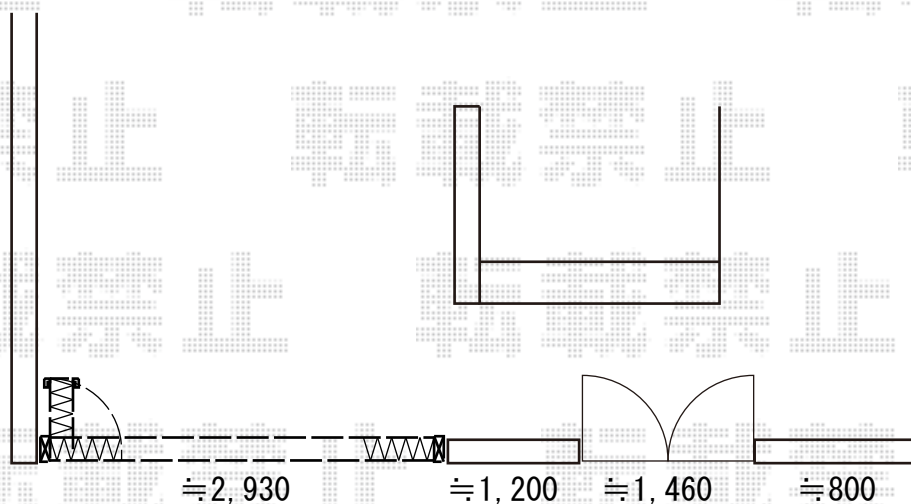

カーゲート 施工概略図

東工シャッター イノーバM 片開きタイプ*30S
開口幅= 2,917mm
全幅= 2,997mm
たたみ幅= 386mm
高さ= 1,210mm
色：【仮】ブロンズ
キャスター数： 2箇所
落棒数： 2本

2019-8-638740

担当者

三村